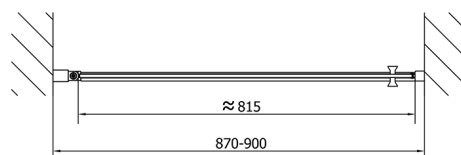

ZOOM BLACK Duschtür 900mm, Klarglas

Bestellcode: ZL1290B

Größe

Breite: 900 mm

Höhe: 2000 mm

Eigenschaften

Garantie: 2 Jahre

Technisches Arbeitsblatt

	B
ZL1290B-ZL3270B	670-690
ZL1290B-ZL3280B	770-790
ZL1290B-ZL3290B	870-890
ZL1290B-ZL3210B	970-990