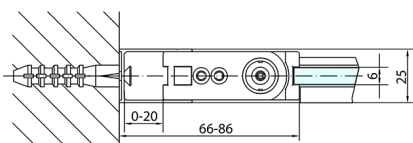

ZOOM BLACK Duschtür 900mm, Klarglas

Bestellcode: ZL1290B

Größe

Breite: 900 mm

Höhe: 2000 mm

Eigenschaften

Garantie: 2 Jahre

Technisches Arbeitsblatt

	B
ZL1290B-ZL3270B	670-690
ZL1290B-ZL3280B	770-790
ZL1290B-ZL3290B	870-890
ZL1290B-ZL3210B	970-990