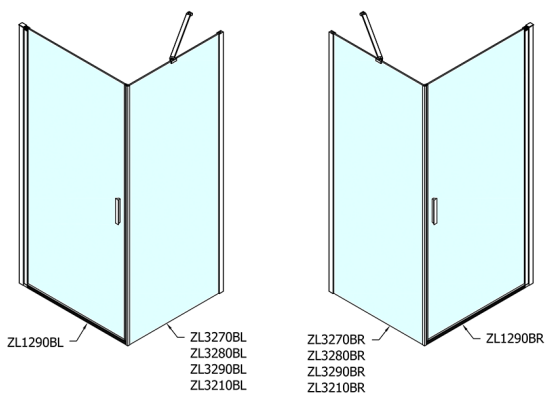

ZOOM BLACK Duschtür 900mm, Klarglas

Bestellcode: ZL1290B

Größe

Breite: 900 mm

Höhe: 2000 mm

Eigenschaften

Garantie: 2 Jahre

Technisches Arbeitsblatt

	B
ZL1290B-ZL3270B	670-690
ZL1290B-ZL3280B	770-790
ZL1290B-ZL3290B	870-890
ZL1290B-ZL3210B	970-990