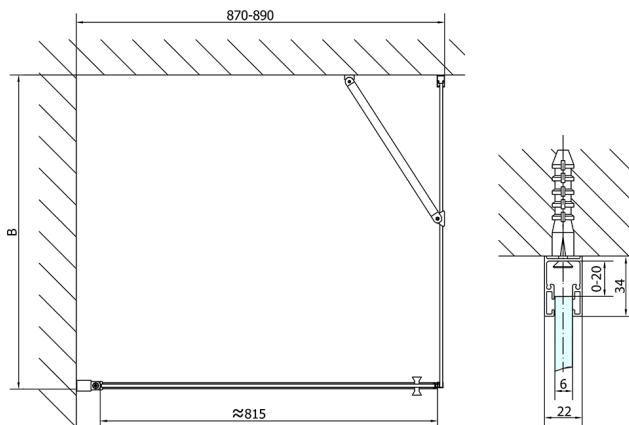

ZOOM BLACK Duschtür 900mm, Klarglas

Bestellcode: ZL1290B

Größe

Breite: 900 mm

Höhe: 2000 mm

Eigenschaften

Garantie: 2 Jahre

Technisches Arbeitsblatt

	B
ZL1290B-ZL3270B	670-690
ZL1290B-ZL3280B	770-790
ZL1290B-ZL3290B	870-890
ZL1290B-ZL3210B	970-990