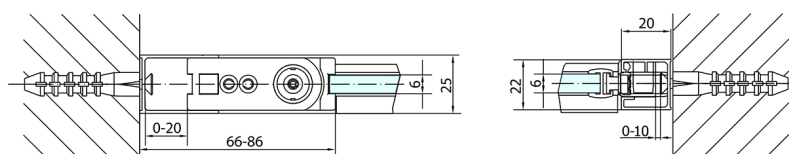

ZOOM BLACK Duschtür 900mm, Klarglas

Bestellcode: ZL1290B

Größe

Breite: 900 mm

Höhe: 2000 mm

Eigenschaften

Garantie: 2 Jahre

Technisches Arbeitsblatt

	B
ZL1290B-ZL3270B	670-690
ZL1290B-ZL3280B	770-790
ZL1290B-ZL3290B	870-890
ZL1290B-ZL3210B	970-990