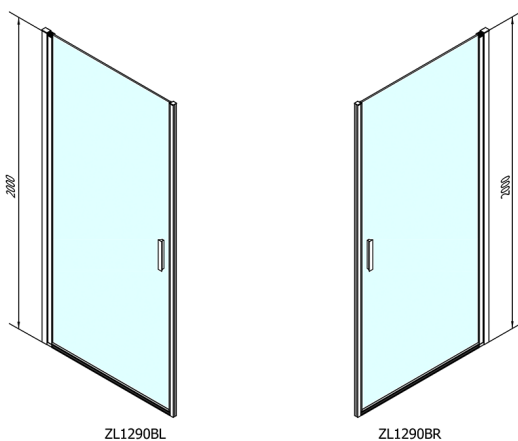

ZOOM BLACK Duschtür 900mm, Klarglas

Bestellcode: ZL1290B

Größe

Breite: 900 mm

Höhe: 2000 mm

Eigenschaften

Garantie: 2 Jahre

Technisches Arbeitsblatt

	B
ZL1290B-ZL3270B	670-690
ZL1290B-ZL3280B	770-790
ZL1290B-ZL3290B	870-890
ZL1290B-ZL3210B	970-990