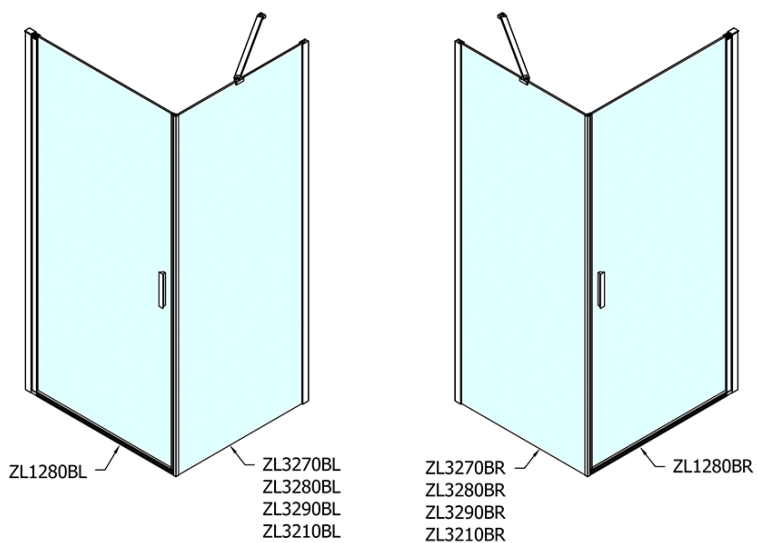

Bestellcode: ZL1280B

Grundinformation

Marke: Polysan
Serie: ZOOM BLACK

Größe

Breite: 800 mm
Höhe: 2000 mm

Eigenschaften

Farbenprofil: Schwarz matt
Form: Nischetür
Öffnungsarten: Öffnungstür einflügelig
Richtung der Öffnung: Universelle
Eingangsbreite: 715 mm
Glasfarbe: Klarglas
Glasbehandlung: Antidrop
Glasdicke: 6 mm
Einbaubreite ab: 770 mm
Einbaubreite bis zu: 800 mm
Eigenschaften: Rahmenloses Design, Öffnen nach Innen und Außen
Gewicht / Stück: 26.0 kg
Verpackung: 1 Stück
Garantie: 2 Jahre

Technisches Arbeitsblatt

ZL1280BL

ZL1280BR

	B
ZL1280B-ZL3270B	670-690
ZL1280B-ZL3280B	770-790
ZL1280B-ZL3290B	870-890
ZL1280B-ZL3210B	970-990