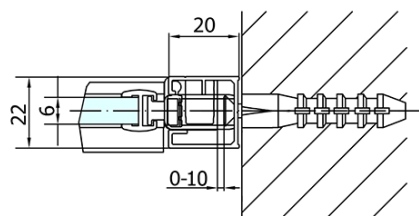

Bestellcode: ZL1280B

Grundinformation

Marke: Polysan
Serie: ZOOM BLACK

Größe

Breite: 800 mm
Höhe: 2000 mm

Eigenschaften

Farbenprofil: Schwarz matt
Form: Nischetür
Öffnungsarten: Öffnungstür einflügelig
Richtung der Öffnung: Universelle
Eingangsbreite: 715 mm
Glasfarbe: Klarglas
Glasbehandlung: Antidrop
Glasdicke: 6 mm
Einbaubreite ab: 770 mm
Einbaubreite bis zu: 800 mm
Eigenschaften: Rahmenloses Design, Öffnen nach Innen und Außen
Gewicht / Stück: 26.0 kg
Verpackung: 1 Stück
Garantie: 2 Jahre

Technisches Arbeitsblatt

ZL1280BL

ZL1280BR

	B
ZL1280B-ZL3270B	670-690
ZL1280B-ZL3280B	770-790
ZL1280B-ZL3290B	870-890
ZL1280B-ZL3210B	970-990