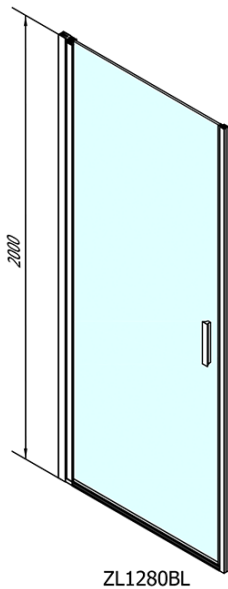

Bestellcode: ZL1280B

Grundinformation

Marke: Polysan
Serie: ZOOM BLACK

Größe

Breite: 800 mm
Höhe: 2000 mm

Eigenschaften

Farbenprofil: Schwarz matt
Form: Nischetür
Öffnungsarten: Öffnungstür einflügelig
Richtung der Öffnung: Universelle
Eingangsbreite: 715 mm
Glasfarbe: Klarglas
Glasbehandlung: Antidrop
Glasdicke: 6 mm
Einbaubreite ab: 770 mm
Einbaubreite bis zu: 800 mm
Eigenschaften: Rahmenloses Design, Öffnen nach Innen und Außen
Gewicht / Stück: 26.0 kg
Verpackung: 1 Stück
Garantie: 2 Jahre

Technisches Arbeitsblatt

ZL1280BL

ZL1280BR

	B
ZL1280B-ZL3270B	670-690
ZL1280B-ZL3280B	770-790
ZL1280B-ZL3290B	870-890
ZL1280B-ZL3210B	970-990