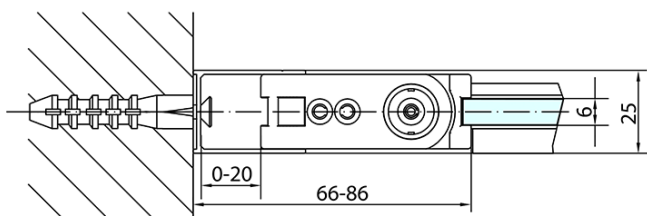

Bestellcode: ZL1280B

Grundinformation

Marke: Polysan
Serie: ZOOM BLACK

Größe

Breite: 800 mm
Höhe: 2000 mm

Eigenschaften

Farbenprofil: Schwarz matt
Form: Nischetür
Öffnungsarten: Öffnungstür einflügelig
Richtung der Öffnung: Universelle
Eingangsbreite: 715 mm
Glasfarbe: Klarglas
Glasbehandlung: Antidrop
Glasdicke: 6 mm
Einbaubreite ab: 770 mm
Einbaubreite bis zu: 800 mm
Eigenschaften: Rahmenloses Design, Öffnen nach Innen und Außen
Gewicht / Stück: 26.0 kg
Verpackung: 1 Stück
Garantie: 2 Jahre

Technisches Arbeitsblatt

ZL1280BL

ZL1280BR

	B
ZL1280B-ZL3270B	670-690
ZL1280B-ZL3280B	770-790
ZL1280B-ZL3290B	870-890
ZL1280B-ZL3210B	970-990