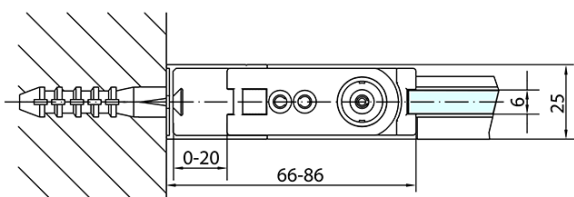

Bestellcode: ZL1280B

Grundinformation

Marke: Polysan
Serie: ZOOM BLACK

Größe

Breite: 800 mm
Höhe: 2000 mm

Eigenschaften

Farbenprofil: Schwarz matt
Form: Nischetür
Öffnungsarten: Öffnungstür einflügelig
Richtung der Öffnung: Universelle
Eingangsbreite: 715 mm
Glasfarbe: Klarglas
Glasbehandlung: Antidrop
Glasdicke: 6 mm
Einbaubreite ab: 770 mm
Einbaubreite bis zu: 800 mm
Eigenschaften: Rahmenloses Design, Öffnen nach Innen und Außen
Gewicht / Stück: 26.0 kg
Verpackung: 1 Stück
Garantie: 2 Jahre

Technisches Arbeitsblatt

ZL1280BL

ZL1280BR

	B
ZL1280B-ZL3270B	670-690
ZL1280B-ZL3280B	770-790
ZL1280B-ZL3290B	870-890
ZL1280B-ZL3210B	970-990