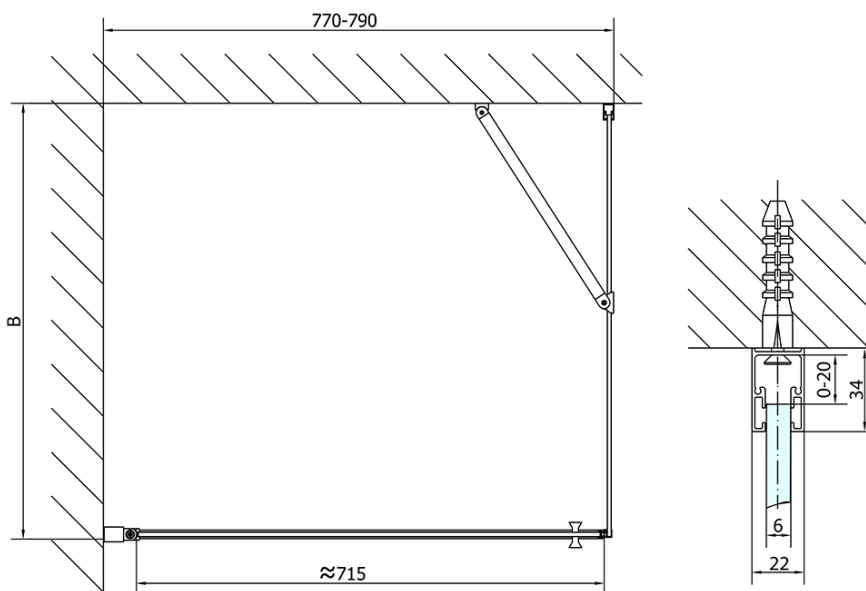

Bestellcode: ZL1280B

Grundinformation

Marke: Polysan
Serie: ZOOM BLACK

Größe

Breite: 800 mm
Höhe: 2000 mm

Eigenschaften

Farbenprofil: Schwarz matt
Form: Nischetür
Öffnungsarten: Öffnungstür einflügelig
Richtung der Öffnung: Universelle
Eingangsbreite: 715 mm
Glasfarbe: Klarglas
Glasbehandlung: Antidrop
Glasdicke: 6 mm
Einbaubreite ab: 770 mm
Einbaubreite bis zu: 800 mm
Eigenschaften: Rahmenloses Design, Öffnen nach Innen und Außen
Gewicht / Stück: 26.0 kg
Verpackung: 1 Stück
Garantie: 2 Jahre

Technisches Arbeitsblatt

ZL1280BL

ZL1280BR

	B
ZL1280B-ZL3270B	670-690
ZL1280B-ZL3280B	770-790
ZL1280B-ZL3290B	870-890
ZL1280B-ZL3210B	970-990