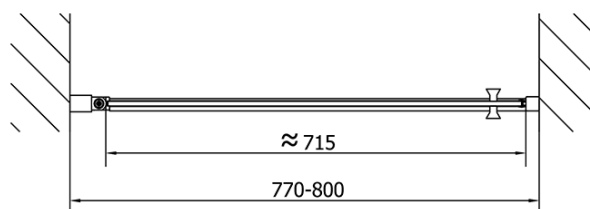

Bestellcode: ZL1280B

Grundinformation

Marke: Polysan
Serie: ZOOM BLACK

Größe

Breite: 800 mm
Höhe: 2000 mm

Eigenschaften

Farbenprofil: Schwarz matt
Form: Nischetür
Öffnungsarten: Öffnungstür einflügelig
Richtung der Öffnung: Universelle
Eingangsbreite: 715 mm
Glasfarbe: Klarglas
Glasbehandlung: Antidrop
Glasdicke: 6 mm
Einbaubreite ab: 770 mm
Einbaubreite bis zu: 800 mm
Eigenschaften: Rahmenloses Design, Öffnen nach Innen und Außen
Gewicht / Stück: 26.0 kg
Verpackung: 1 Stück
Garantie: 2 Jahre

Technisches Arbeitsblatt

ZL1280BL

ZL1280BR

	B
ZL1280B-ZL3270B	670-690
ZL1280B-ZL3280B	770-790
ZL1280B-ZL3290B	870-890
ZL1280B-ZL3210B	970-990