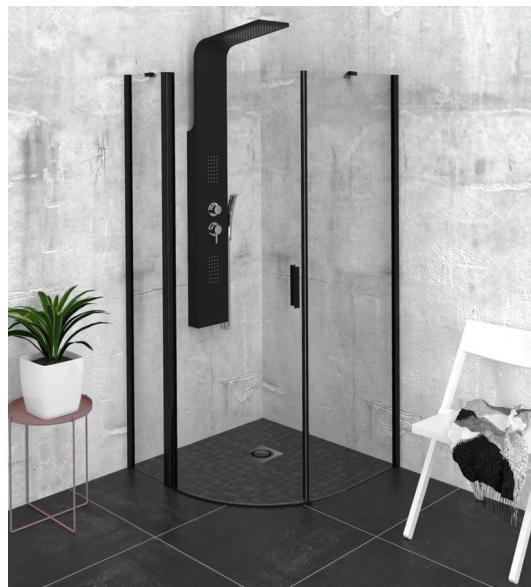

# ZOOM BLACK Duschabtrennung Viertelkreis 900x900mm, Klarglas, links

**Bestellcode:** ZL2615BL

## Größe

**Breite:** 900 mm  
**Höhe:** 2000 mm  
**Tiefe:** 900 mm

## Eigenschaften

**Farbenprofil:** Schwarz matt  
**Form:** Viertelkreis-Duschabtrennungen  
**Öffnungsarten:** Öffnungstür einflügelig  
**Richtung der Öffnung:** Links  
**Eingangsbreite:** 570 mm  
**Glasfarbe:** Klarglas  
**Glasbehandlung:** Antidrop  
**Glasdicke:** 6 mm  
**Radius:** R550  
**Eigenschaften:** Rahmenloses Design  
**Gewicht / Stück:** 27.0 kg  
**Verpackung:** 1 Stück  
**Garantie:** 2 Jahre