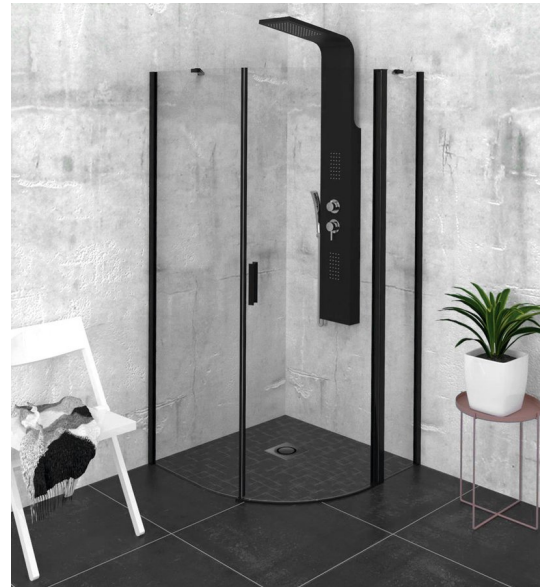

ZOOM BLACK Duschabtrennung Viertelkreis 900x900mm, Klarglas, rechts

Bestellcode: ZL2615BR

Größe

Breite: 900 mm
 Höhe: 2000 mm
 Tiefe: 900 mm

Eigenschaften

Garantie: 2 Jahre

Technisches Arbeitsblatt