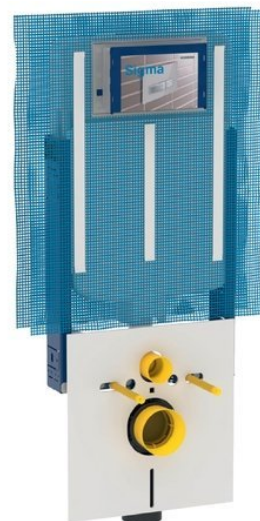

GEBERIT KOMBIFIX ECO Vorwandelement, Sigma 8cm, H 109cm

Bestellcode: 110.790.00.1

Grundinformation

Marke: Geberit

Eigenschaften

Gewicht / Stück: 7.9 kg

Verpackung: 1 Stück

Garantie: 2 Jahre

Ersatzteile

GEBERIT Spülventil für Sigma-Spülkasten (Bestellcode: 244.820.00.1)

GEBERIT Füllventil für Sigma-Spülkasten, 3/8" (Bestellcode: 240.705.00.1)

Technisches Arbeitsblatt