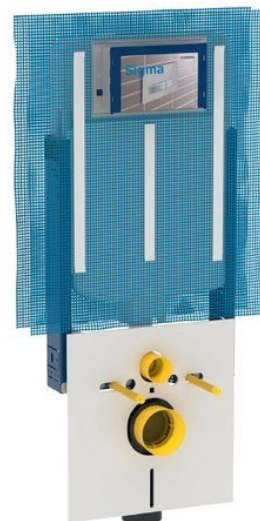

# GEBERIT KOMBIFIX ECO Vorwandelement, Sigma 8cm, H 109cm

**Bestellcode:** 110.790.00.1

## Ersatzteile

GEBERIT Spülventil für Sigma-Spülkasten (Bestellcode: 244.820.00.1)

GEBERIT Füllventil für Sigma-Spülkasten, 3/8" (Bestellcode: 240.705.00.1)