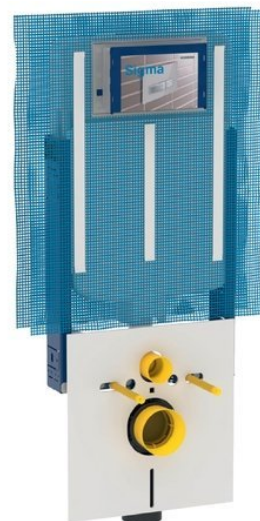

# GEBERIT KOMBIFIX ECO Vorwandelement, Sigma 8cm, H 109cm

**Bestellcode:** 110.790.00.1

## Ersatzteile

GEBERIT Spülventil für Sigma-Spülkasten (Bestellcode: 244.820.00.1)

GEBERIT Füllventil für Sigma-Spülkasten, 3/8" (Bestellcode: 240.705.00.1)

Technisches Arbeitsblatt