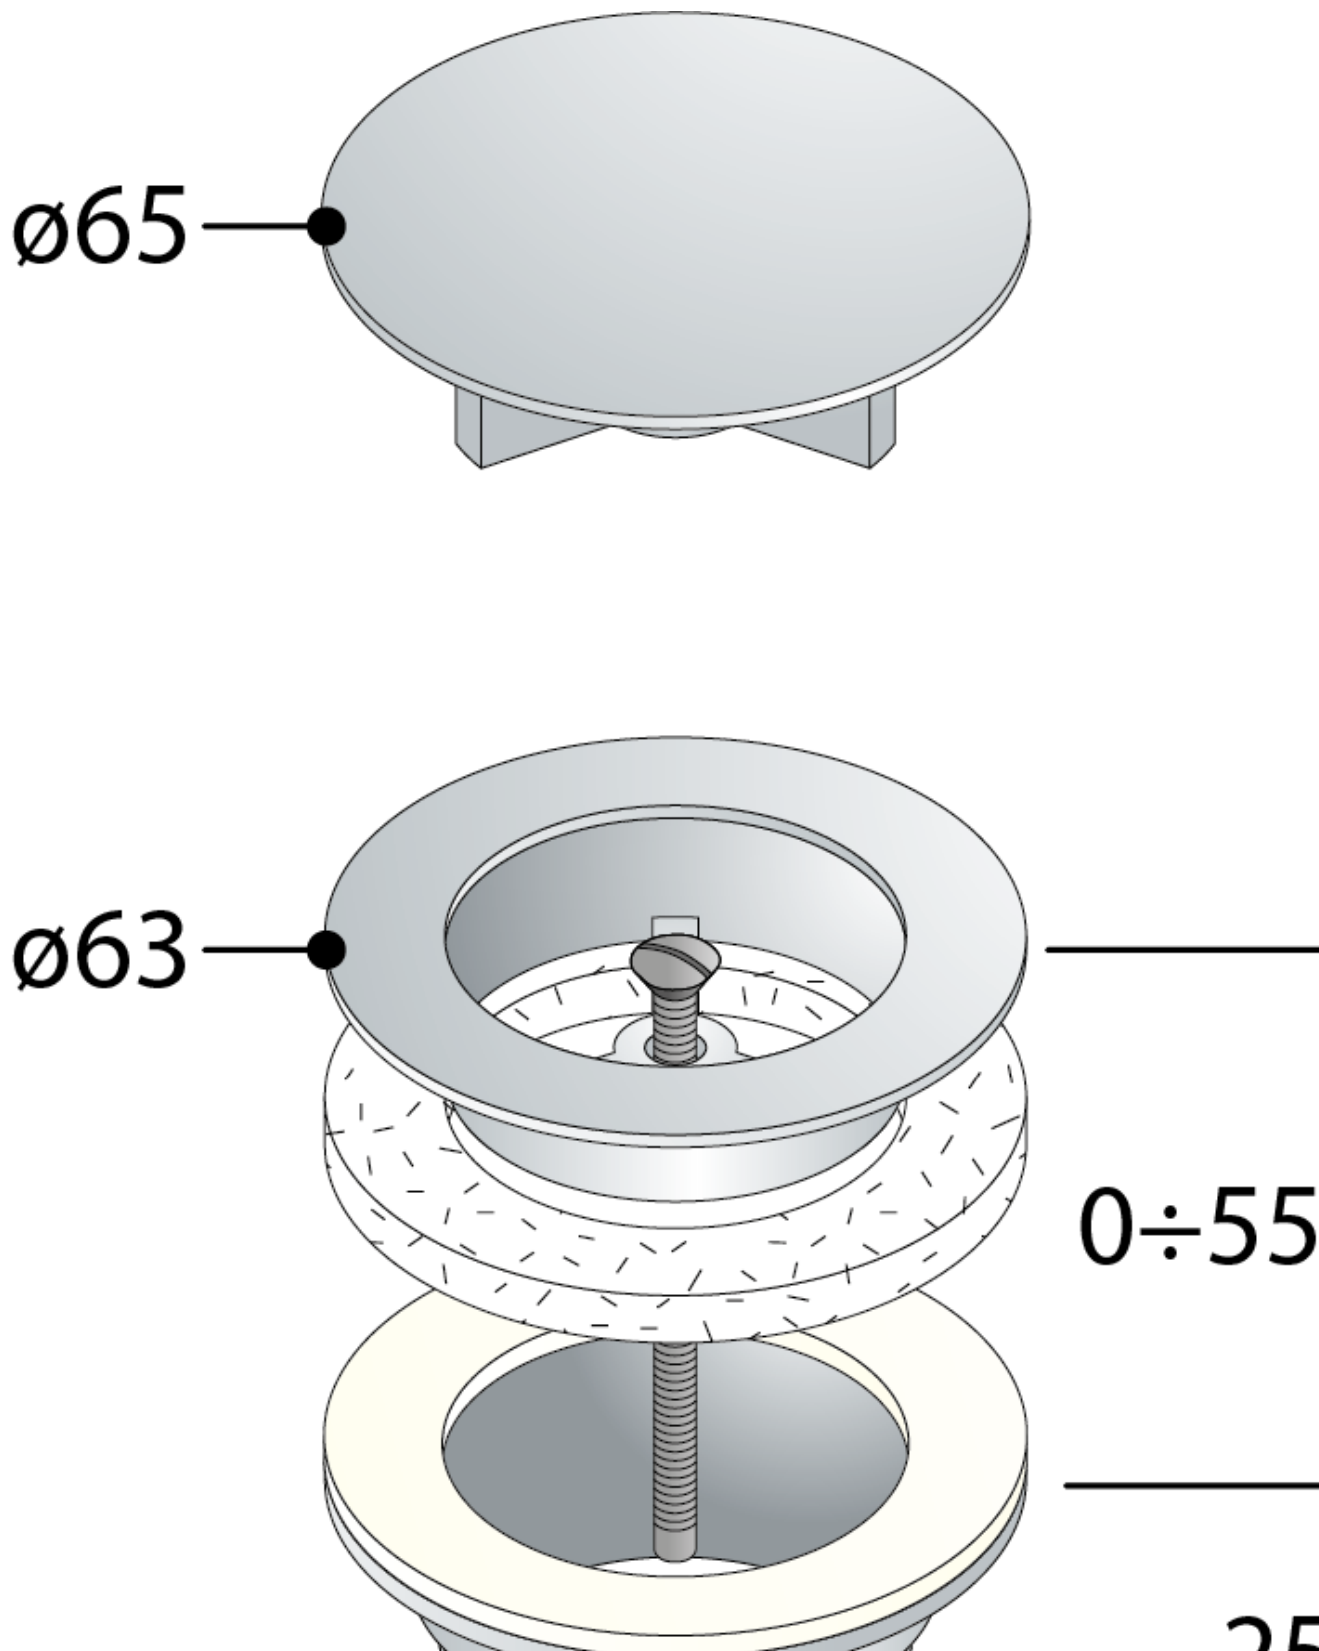

Nicht verschließbare Ablaufgarnitur 5/4", großer Stopfen, H.10-55mm, Chrom

Bestellcode: 542.742.5

Grundinformation

Marke: Omp Tea

Eigenschaften

Farbe: Chrom

Material: Messing

Gewindegröße: 5/4"

Dicke der Waschtisch: 10-55 mm

Ausstattung: Nicht verschließbar ohne Überlauf, Nicht verschließbar mit Überlauf

Gewicht / Stück: 0.285 kg

Verpackung: 1 Stück

Garantie: 2 Jahre

Technisches Arbeitsblatt

Nicht verschließbare Ablaufgarnitur 5/4", großer Stopfen, H.10-55mm, Chrom

1"1/4

25