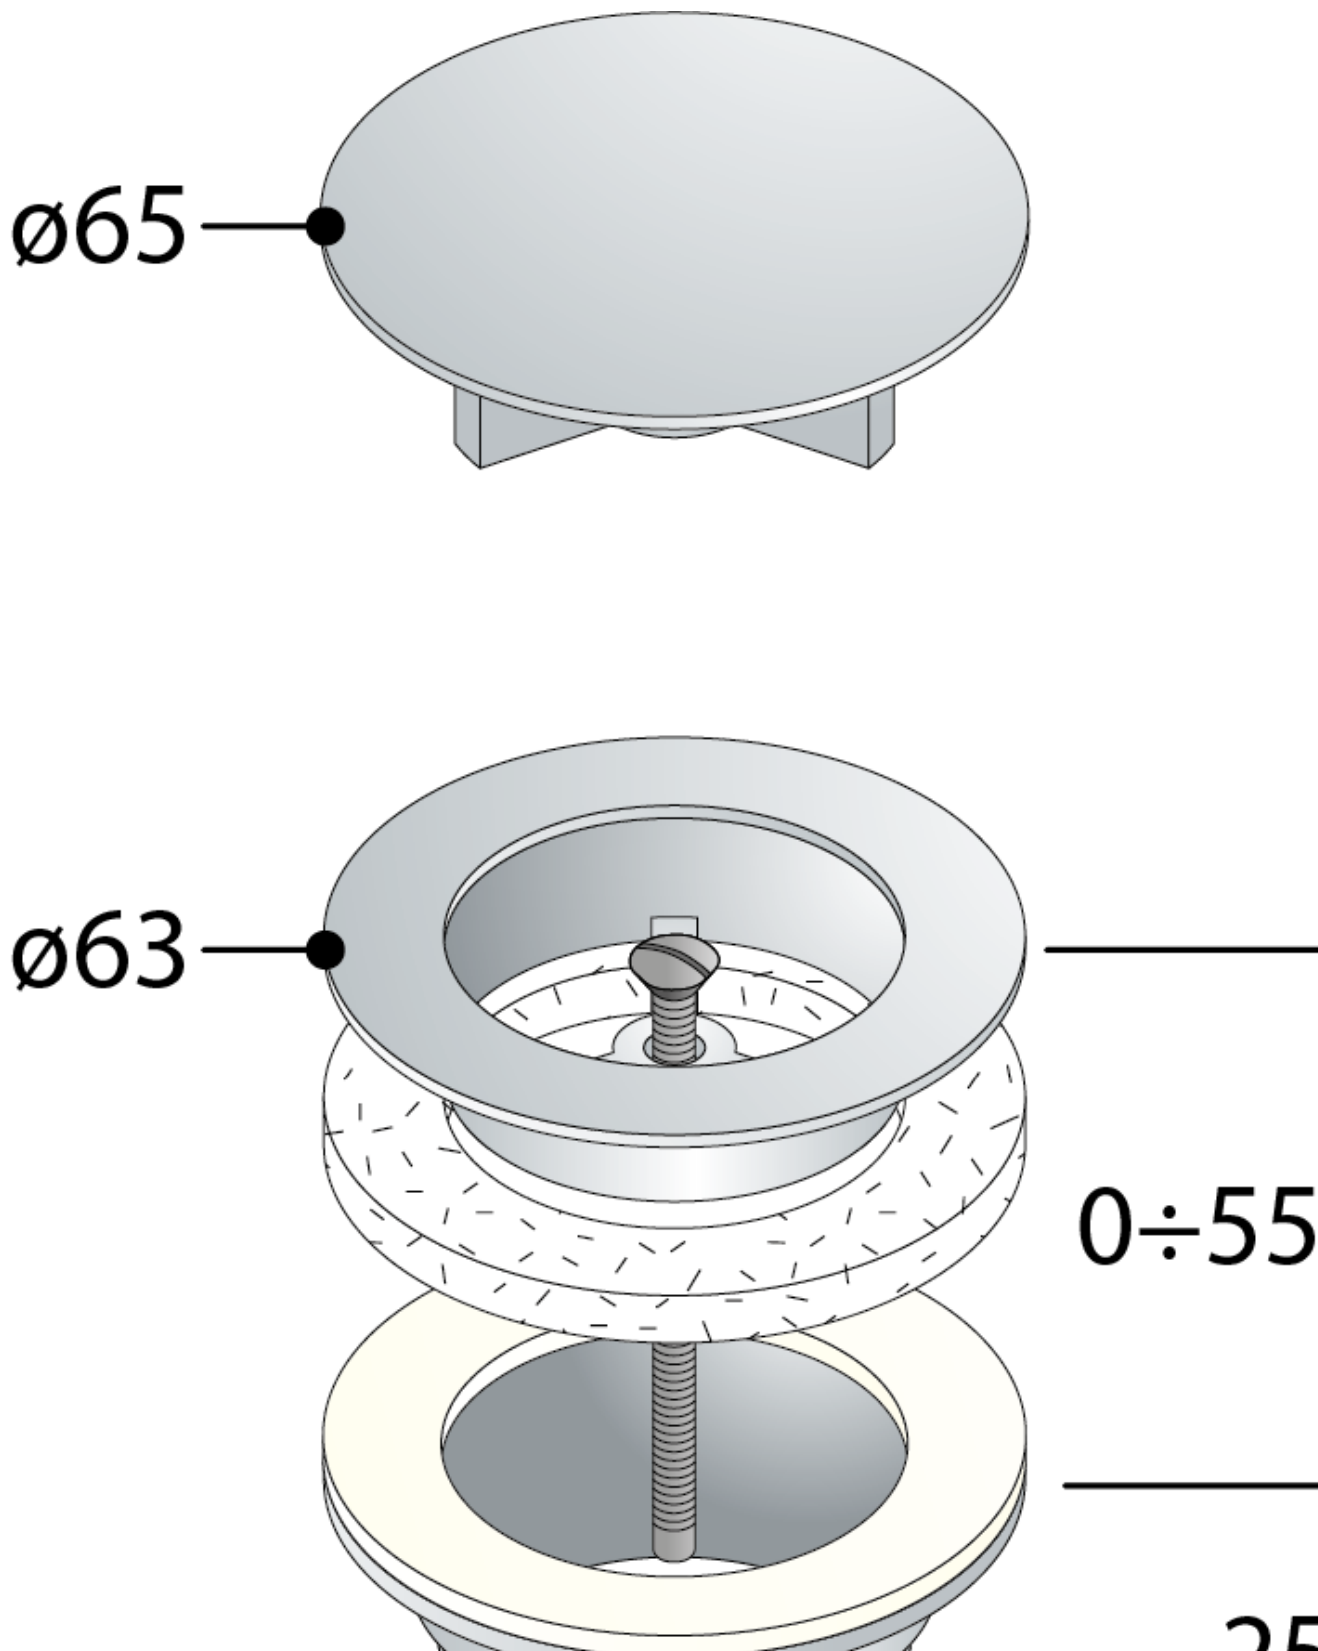

Nicht verschließbare Ablaufgarnitur 5/4", großer Stopfen, H.10-55mm, Chrom

Bestellcode: 542.742.5

Grundinformation

Marke: Omp Tea

Eigenschaften

Farbe: Chrom

Material: Messing

Gewindegröße: 5/4"

Dicke der Waschtisch: 10-55 mm

Ausstattung: Nicht verschließbar ohne Überlauf, Nicht verschließbar mit Überlauf

Gewicht / Stück: 0.285 kg

Verpackung: 1 Stück

Garantie: 2 Jahre

Technisches Arbeitsblatt

Nicht verschließbare Ablaufgarnitur 5/4", großer Stopfen, H.10-55mm, Chrom

1"1/4