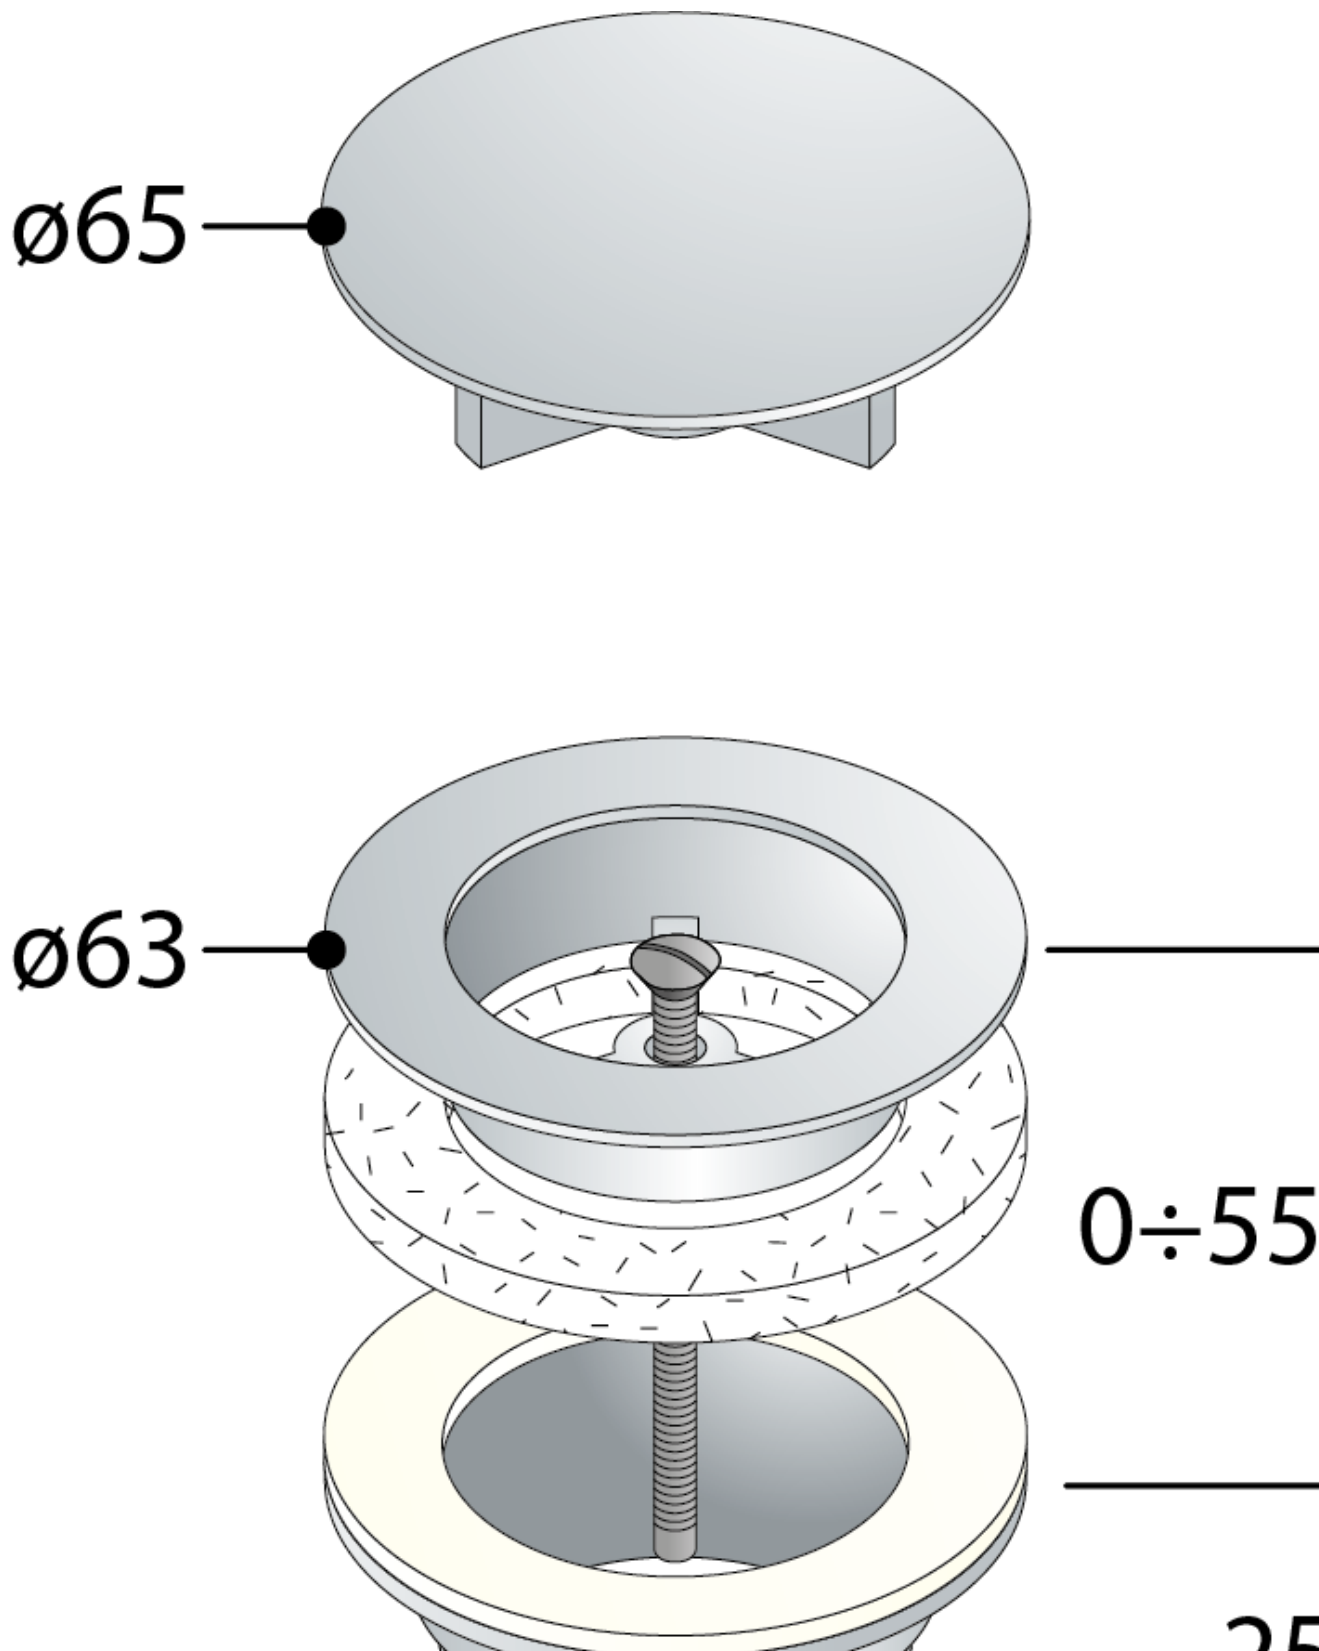

# Nicht verschließbare Waschbecken-Ablaufgarnitur 5/4", große Stopfen, 10-55mm, Chrom

**Bestellcode:** 542.742.5

## Eigenschaften

**Farbe:** Chrom

**Material:** Messing

**Gewindegröße:** 5/4"

**Dicke der Waschtisch:** 10-55 mm

**Ausstattung:** Nicht verschließbar ohne Überlauf, Nicht verschließbar mit Überlauf

**Gewicht / Stück:** 0.285 kg

**Verpackung:** 1 Stück

**Garantie:** 2 Jahre

Technisches Arbeitsblatt

Nicht verschließbare Waschbecken-Abflussgarnitur 5/4", große  
Stopfen, 10-55mm, Chrom

1"1/4