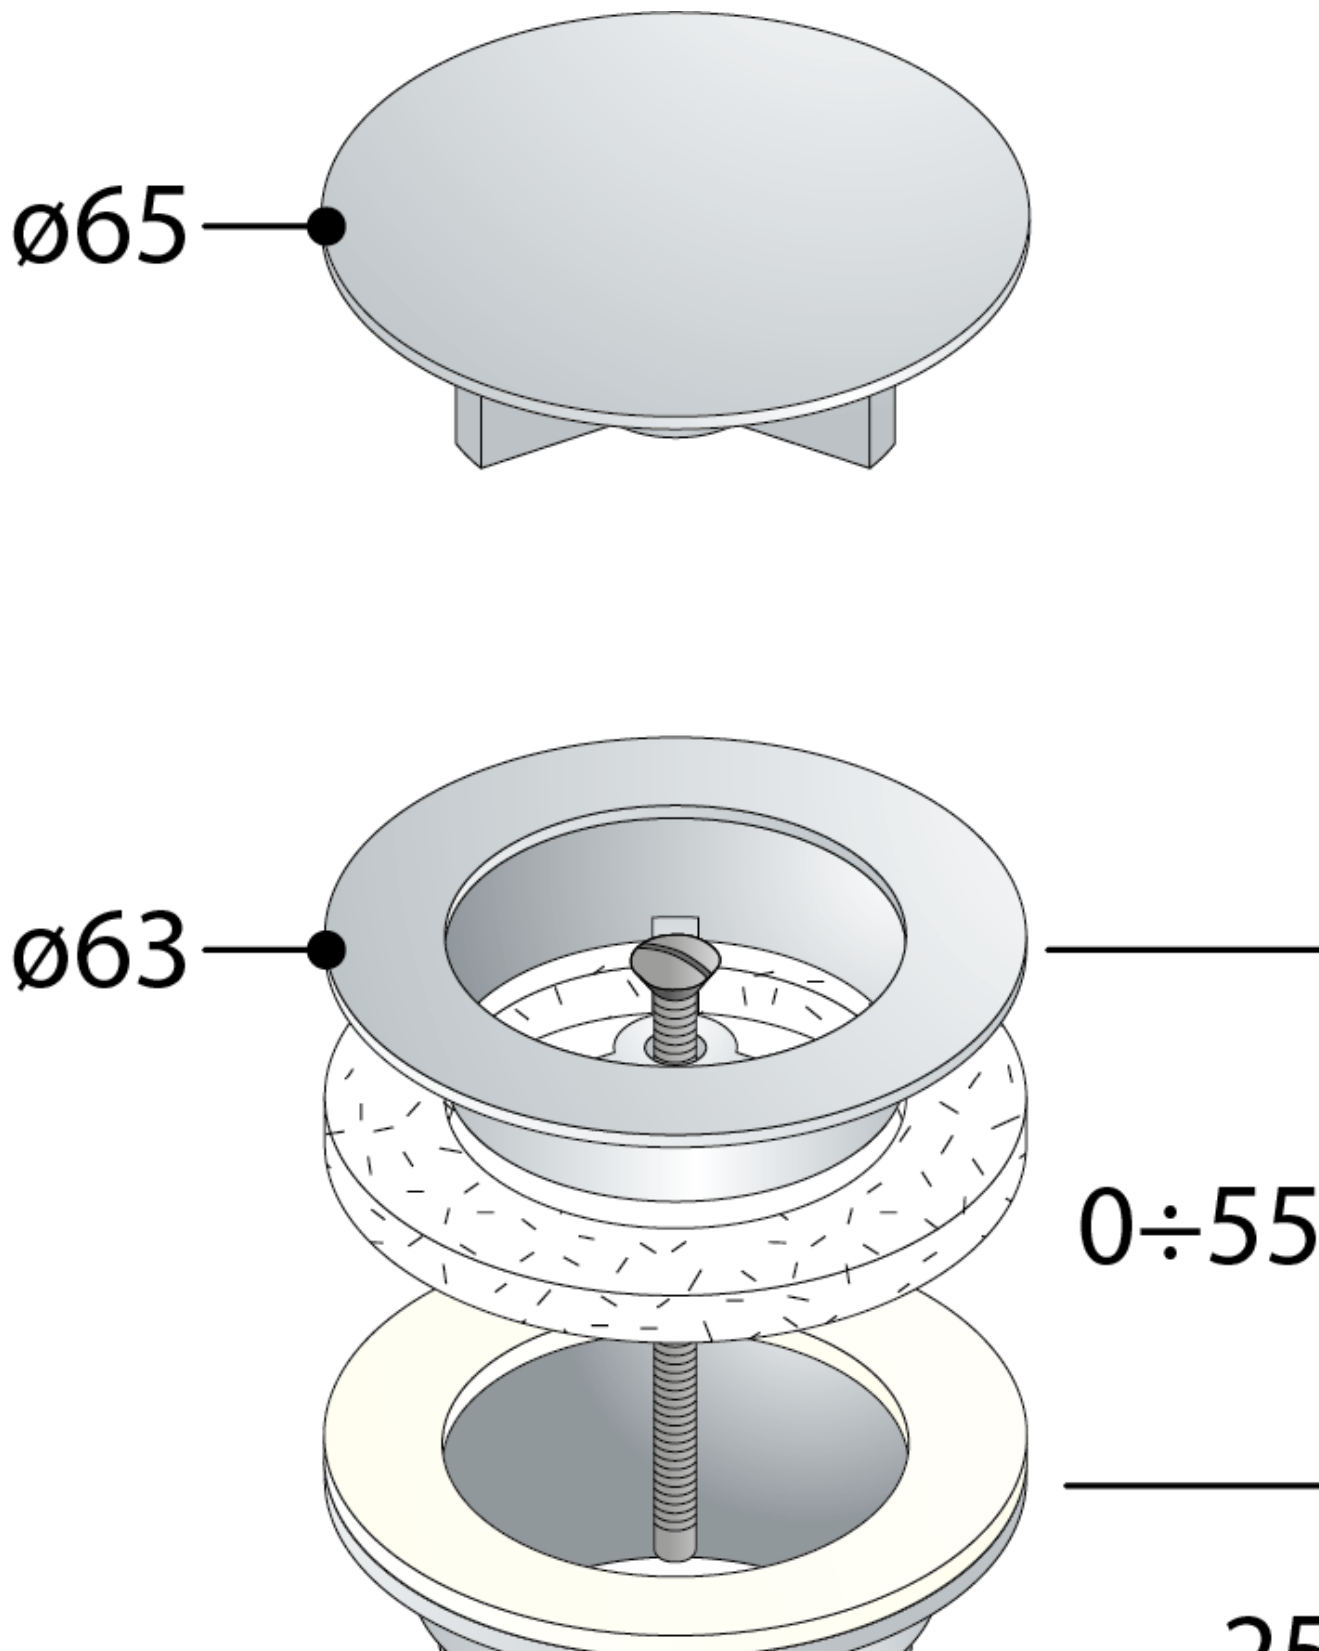

Nicht verschließbare Ablaufgarnitur 5/4", großer Stopfen, H.10-55mm, Chrom

Bestellcode: 542.742.5

Grundinformation

Marke: Omp Tea

Eigenschaften

Farbe: Chrom

Material: Messing

Gewindegröße: 5/4"

Dicke der Waschtisch: 10-55 mm

Ausstattung: Nicht verschließbar ohne Überlauf, Nicht verschließbar mit Überlauf

Gewicht / Stück: 0.285 kg

Verpackung: 1 Stück

Garantie: 2 Jahre

Technisches Arbeitsblatt

Nicht verschließbare Ablaufgarnitur 5/4", großer Stopfen, H.10-55mm, Chrom

1"1/4