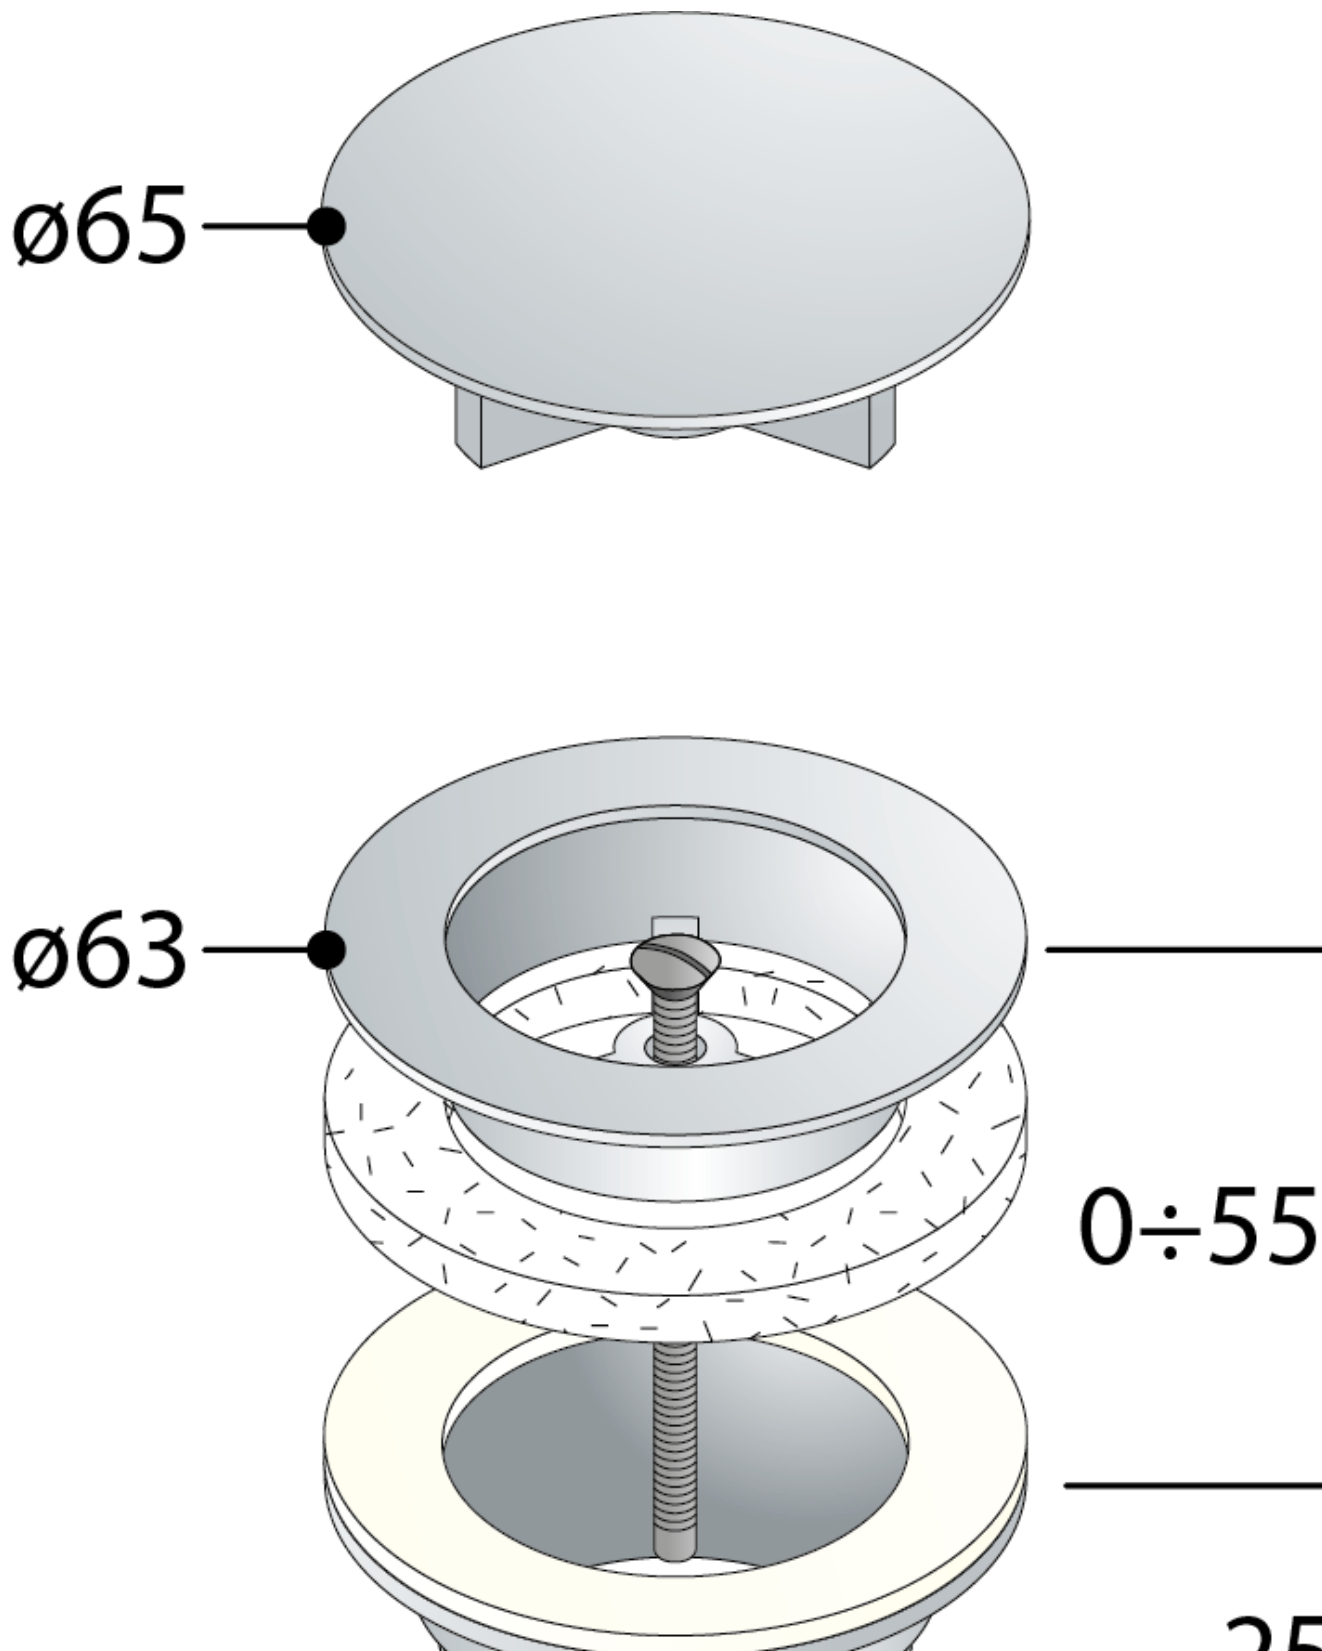

Nicht verschließbare Waschbecken-Ablaufgarnitur 5/4", große Stopfen, 10-55mm, Chrom

Bestellcode: 542.742.5

Grundinformation

Marke: Omp Tea

Eigenschaften

Farbe: Chrom

Material: Messing

Gewindegröße: 5/4"

Dicke der Waschtisch: 10-55 mm

Ausstattung: Nicht verschließbar ohne Überlauf, Nicht verschließbar mit Überlauf

Gewicht / Stück: 0.285 kg

Verpackung: 1 Stück

Garantie: 2 Jahre

Technisches Arbeitsblatt

Nicht verschließbare Waschbecken-Abflussgarnitur 5/4", große
Stopfen, 10-55mm, Chrom

1"1/4

45