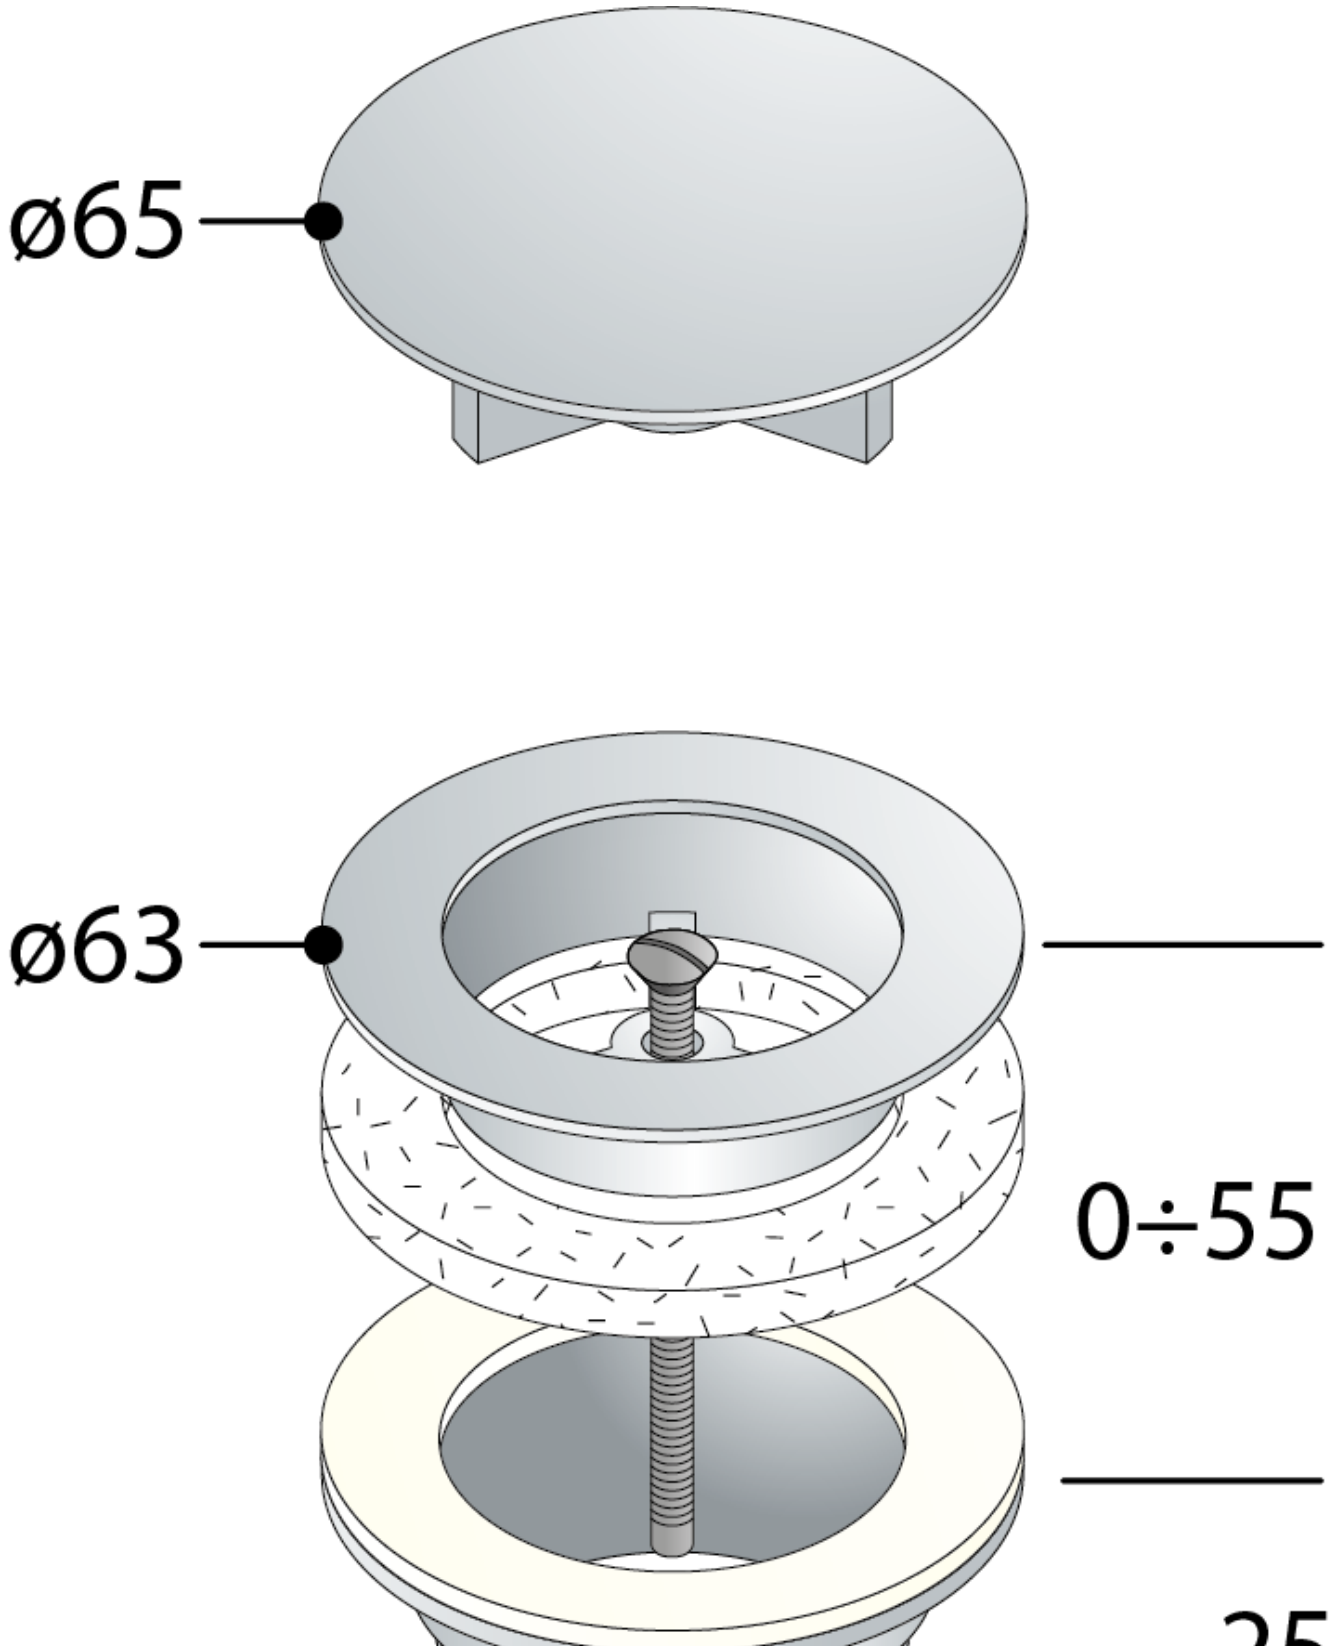

Nicht verschließbare Ablaufgarnitur 5/4", großer Stopfen, H.10-55mm, Chrom

Bestellcode: 542.742.5

Grundinformation

Marke: Omp Tea

Eigenschaften

Farbe: Chrom

Material: Messing

Gewindegröße: 5/4"

Dicke der Waschtisch: 10-55 mm

Ausstattung: Nicht verschließbar ohne Überlauf, Nicht verschließbar mit Überlauf

Gewicht / Stück: 0.285 kg

Verpackung: 1 Stück

Garantie: 2 Jahre

Technisches Arbeitsblatt

Nicht verschließbare Ablaufgarnitur 5/4", großer Stopfen, H.10-55mm, Chrom

1"1/4

25