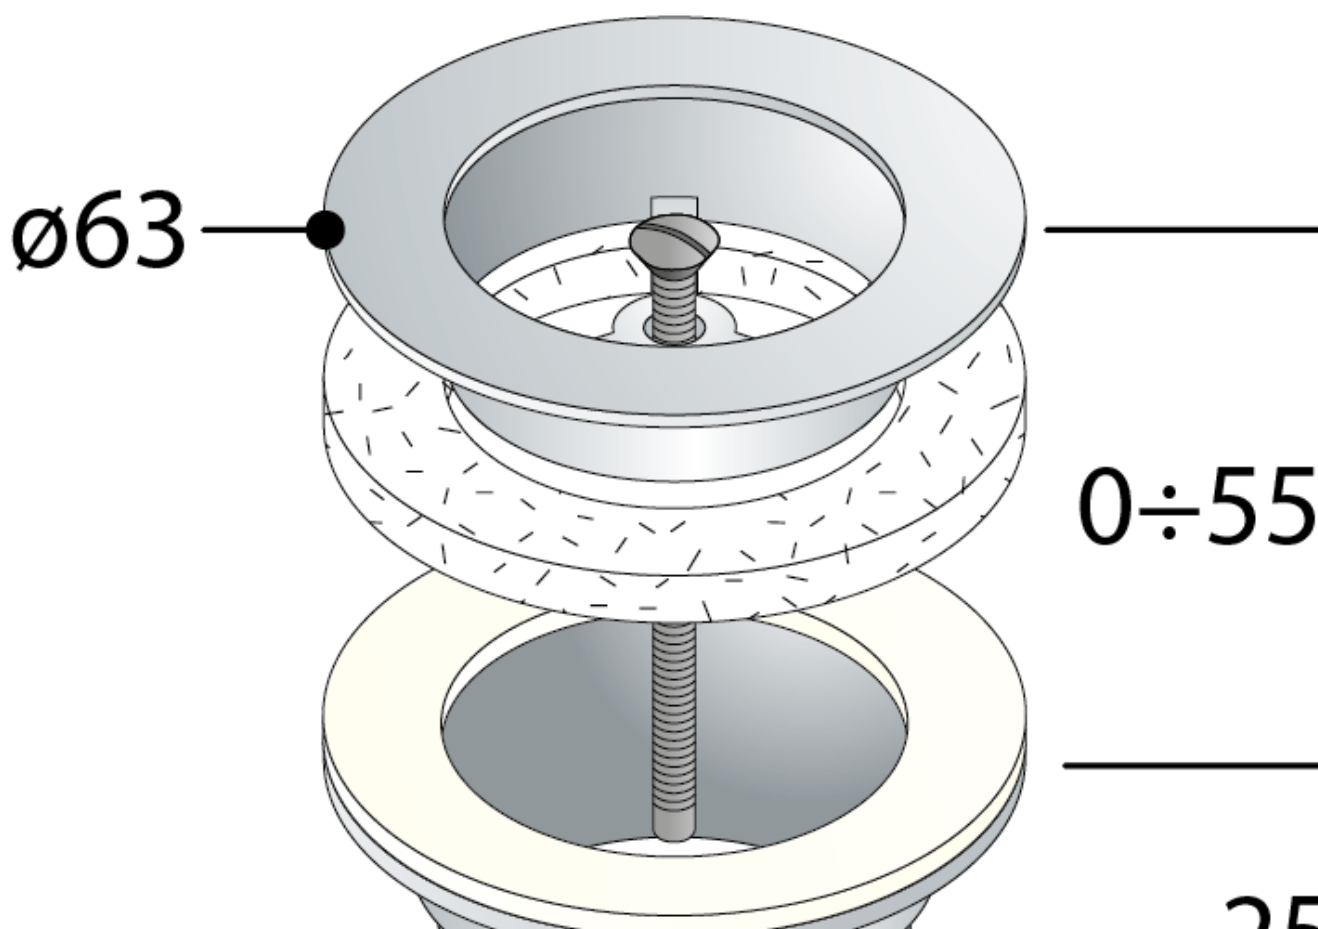

Nicht verschließbare Ablaufgarnitur 5/4", großer Stopfen, H.10-55mm, Chrom

Bestellcode: 542.742.5

Grundinformation

Marke: Omp Tea

Eigenschaften

Farbe: Chrom

Material: Messing

Gewindegröße: 5/4"

Dicke der Waschtisch: 10-55 mm

Ausstattung: Nicht verschließbar ohne Überlauf, Nicht verschließbar mit Überlauf

Gewicht / Stück: 0.285 kg

Verpackung: 1 Stück

Garantie: 2 Jahre

Technisches Arbeitsblatt

Nicht verschließbare Ablaufgarnitur 5/4", großer Stopfen, H.10-55mm, Chrom

1"1/4