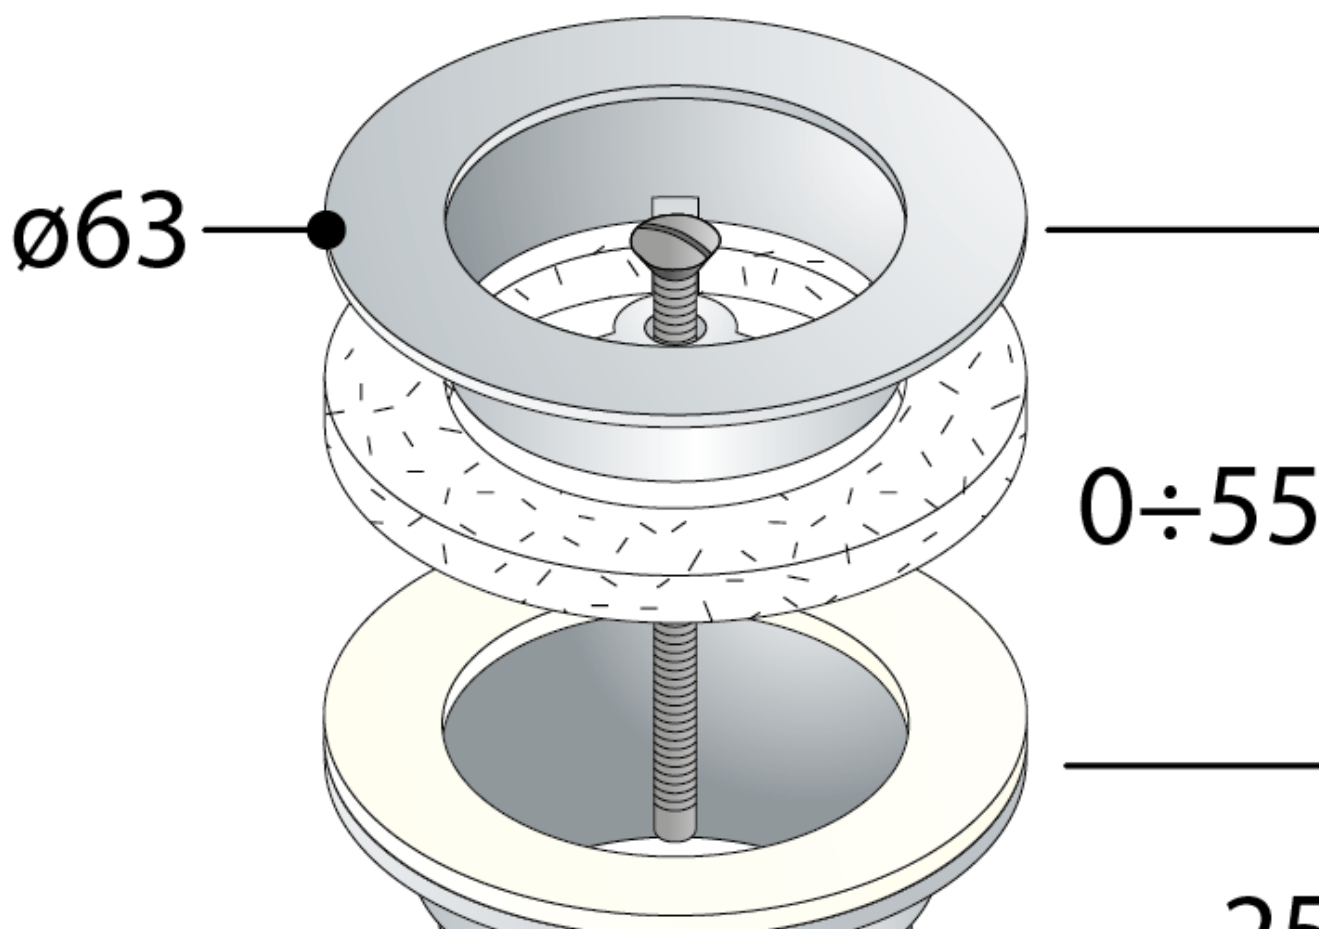

Nicht verschließbare Ablaufgarnitur 5/4", große Stopfen, 10-55mm, Chrom

Bestellcode: 542.742.5

Grundinformation

Marke: Omp Tea

Eigenschaften

Farbe: Chrom

Material: Messing

Gewindegröße: 5/4"

Dicke der Waschtisch: 10-55 mm

Ausstattung: Nicht verschließbar ohne Überlauf, Nicht verschließbar mit Überlauf

Gewicht / Stück: 0.285 kg

Verpackung: 1 Stück

Garantie: 2 Jahre

Nicht verschließbare Ablaufgarnitur 5/4", große Stopfen, 10-55mm, Chrom

Technisches Arbeitsblatt

Nicht verschließbare Ablaufgarnitur 5/4", große Stopfen, 10-55mm, Chrom

1"1/4

25