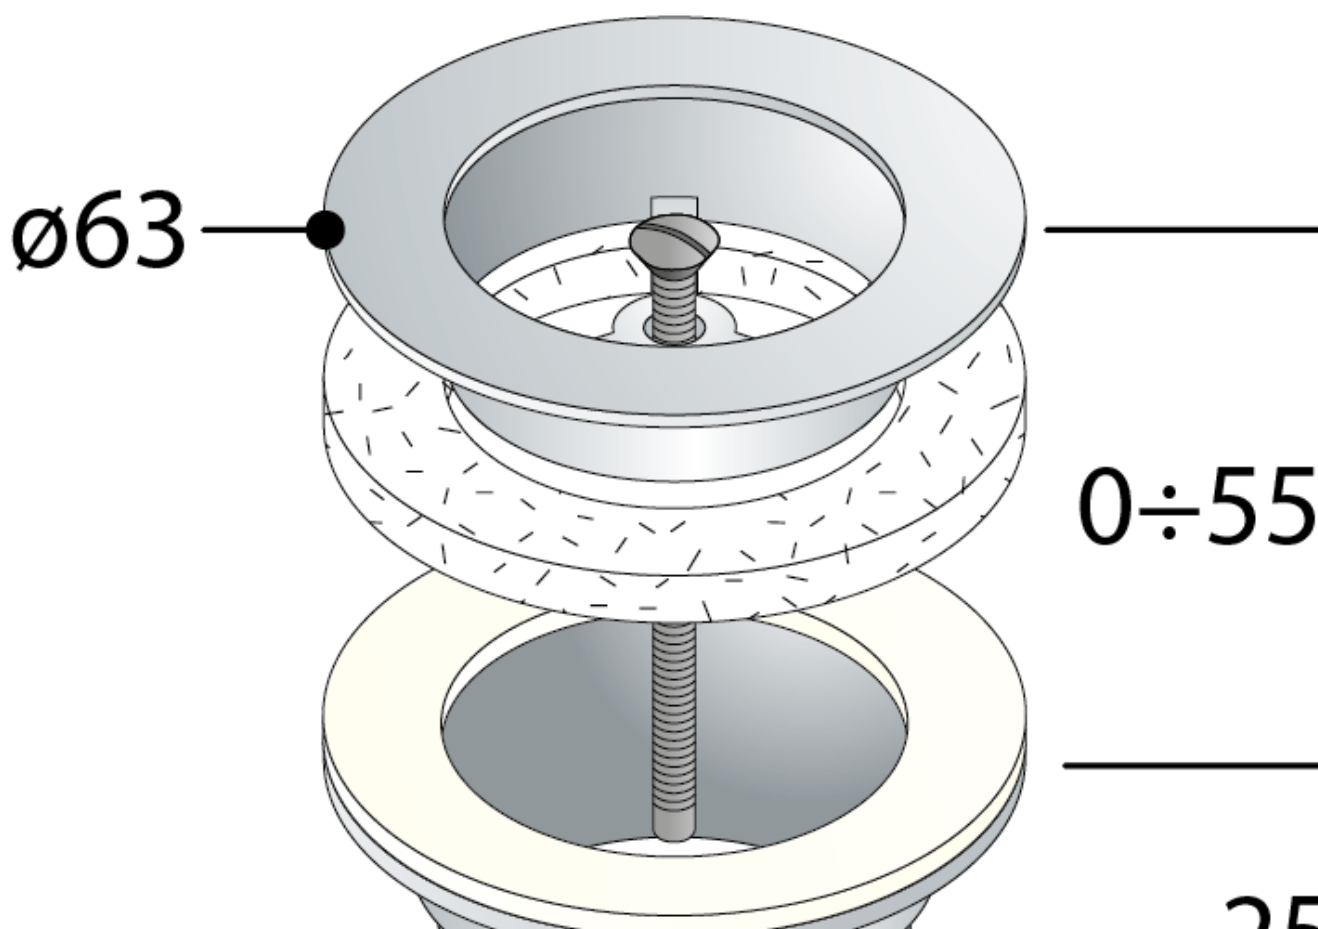

Nicht verschließbare Ablaufgarnitur 5/4", großer Stopfen, H.10-55mm, Chrom

Bestellcode: 542.742.5

Grundinformation

Marke: Omp Tea

Eigenschaften

Farbe: Chrom

Material: Messing

Gewindegröße: 5/4"

Dicke der Waschtisch: 10-55 mm

Ausstattung: Nicht verschließbar ohne Überlauf, Nicht verschließbar mit Überlauf

Gewicht / Stück: 0.285 kg

Verpackung: 1 Stück

Garantie: 2 Jahre

Technisches Arbeitsblatt

Nicht verschließbare Ablaufgarnitur 5/4", großer Stopfen, H.10-55mm, Chrom

1"1/4

↳