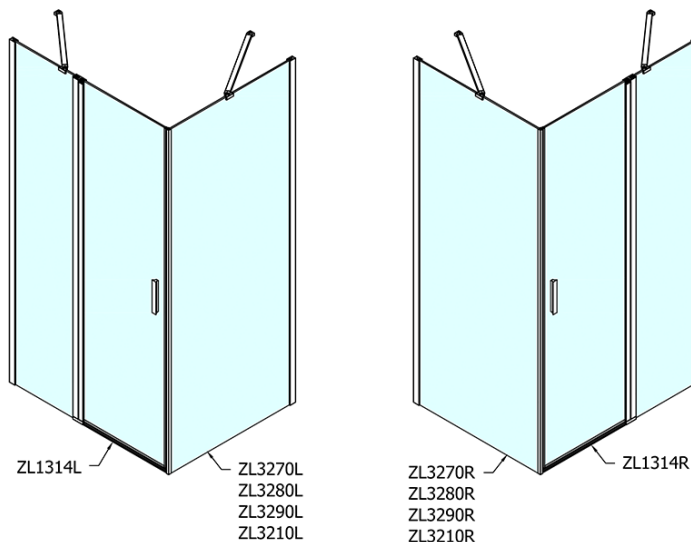

Technisches Arbeitsblatt

	B
ZL1314-ZL3270	670-690
ZL1314-ZL3280	770-790
ZL1314-ZL3290	870-890
ZL1314-ZL3210	970-990