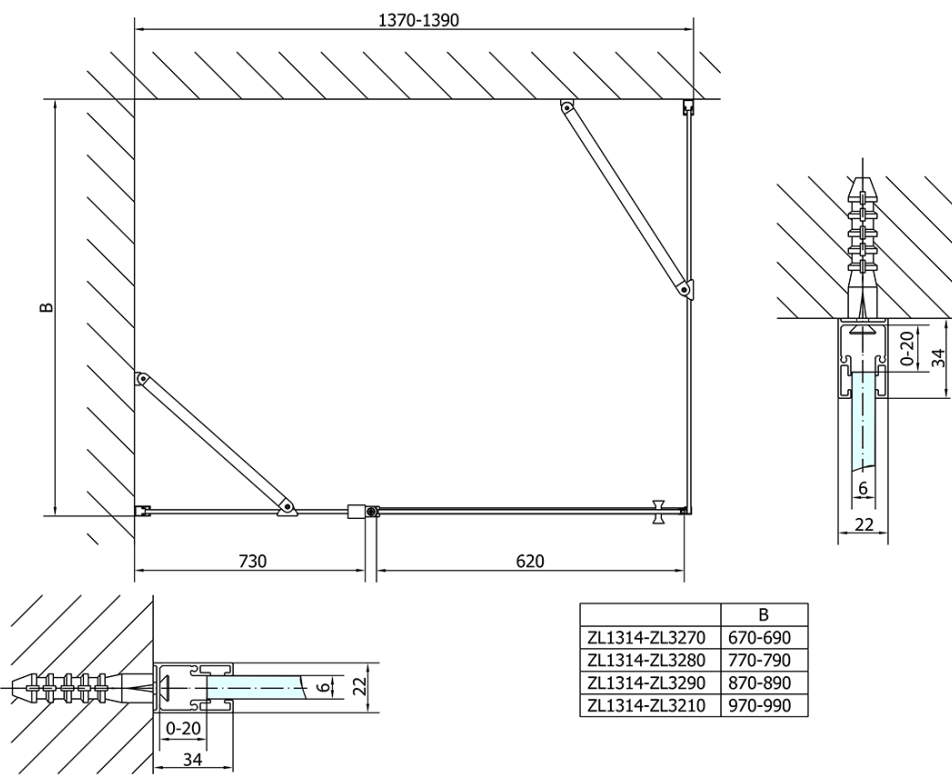

Technisches Arbeitsblatt

	B
ZL1314-ZL3270	670-690
ZL1314-ZL3280	770-790
ZL1314-ZL3290	870-890
ZL1314-ZL3210	970-990