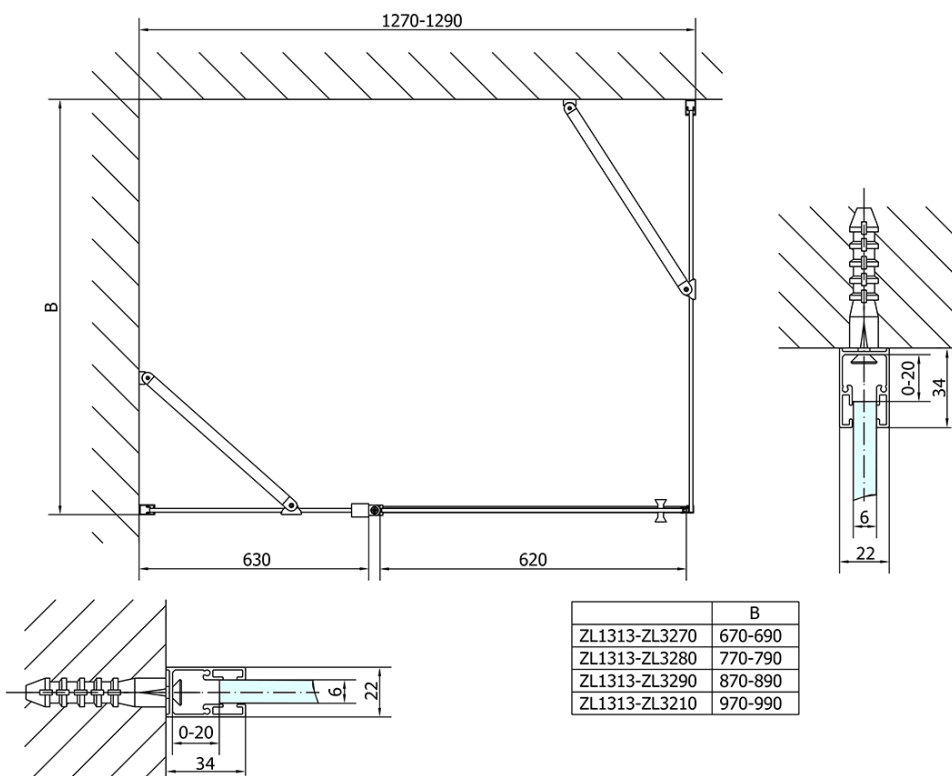

Technisches Arbeitsblatt

	B
ZL1313-ZL3270	670-690
ZL1313-ZL3280	770-790
ZL1313-ZL3290	870-890
ZL1313-ZL3210	970-990