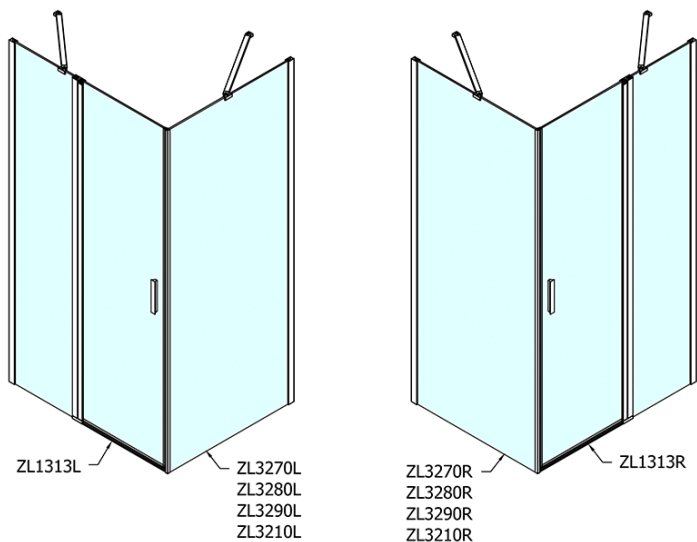

Technisches Arbeitsblatt

	B
ZL1313-ZL3270	670-690
ZL1313-ZL3280	770-790
ZL1313-ZL3290	870-890
ZL1313-ZL3210	970-990