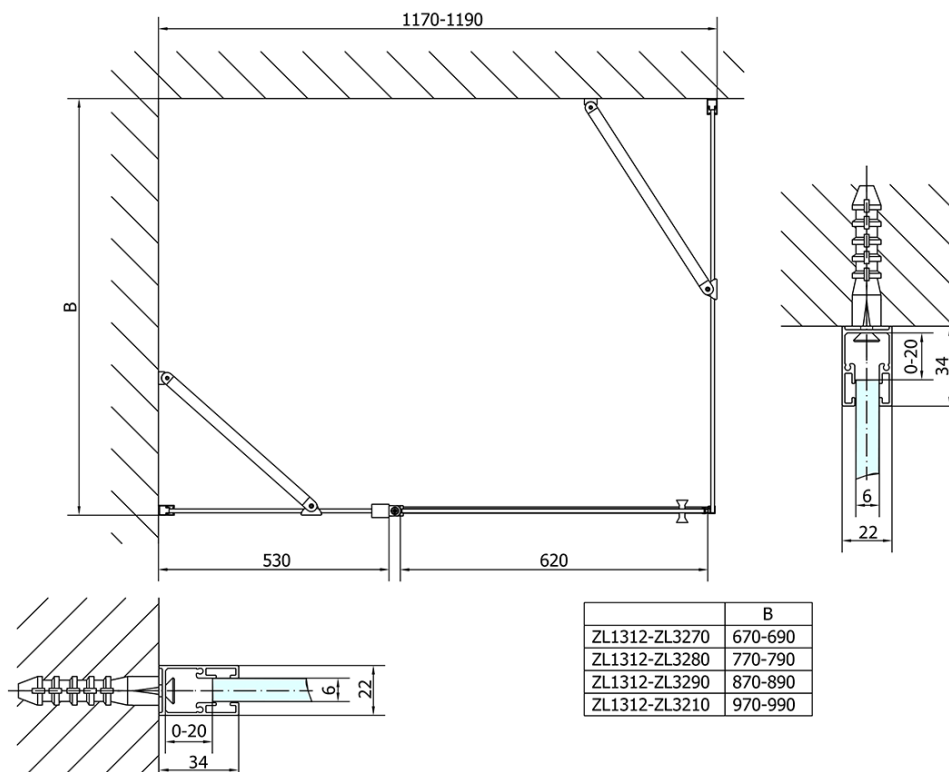

Bestellcode: ZL1312ZL3270

Grundinformation

Marke: Polysan

Serie: ZOOM

Größe

Breite: 1200 mm

Höhe: 1900 mm

Tiefe: 700 mm

Eigenschaften

Farbenprofil: Chrom - Poliertem Aluminium

Form: Rechteckige Duschabtrennungen

Öffnungsarten: Öffnungstür einflügelig

Richtung der Öffnung: Universelle

Eingangsbreite: 620 mm

Glasfarbe: Klarglas

Glasbehandlung: Antidrop

Glasdicke: 6 mm

Eigenschaften: Rahmenloses Design, Öffnen nach Innen und Außen

Gewicht / Stück: 58.5 kg

Verpackung: 2 Stück

Garantie: 2 Jahre

Technisches Arbeitsblatt

ZL1312L
ZL3270L
ZL3280L
ZL3290L
ZL3210L

ZL3270R
ZL3280R
ZL3290R
ZL3210R
ZL1312R

	B
ZL1312-ZL3270	670-690
ZL1312-ZL3280	770-790
ZL1312-ZL3290	870-890
ZL1312-ZL3210	970-990