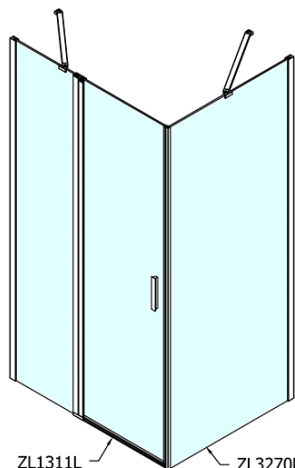

Bestellcode: ZL1311ZL3270

Grundinformation

Marke: Polysan

Serie: ZOOM

Größe

Breite: 1100 mm

Höhe: 1900 mm

Tiefe: 700 mm

Eigenschaften

Farbenprofil: Chrom - Poliertem Aluminium

Form: Rechteckige Duschabtrennungen

Öffnungsarten: Öffnungstür einflügelig

Richtung der Öffnung: Universelle

Eingangsbreite: 570 mm

Glasfarbe: Klarglas

Glasbehandlung: Antidrop

Glasdicke: 6 mm

Eigenschaften: Rahmenloses Design, Öffnen nach Innen und Außen

Gewicht / Stück: 55.5 kg

Verpackung: 2 Stück

Garantie: 2 Jahre

Technisches Arbeitsblatt

ZL1311L
ZL3270L
ZL3280L
ZL3290L
ZL3210L

ZL3270R
ZL3280R
ZL3290R
ZL3210R
ZL1311R

	B
ZL1311-ZL3270	670-690
ZL1311-ZL3280	770-790
ZL1311-ZL3290	870-890
ZL1311-ZL3210	970-990