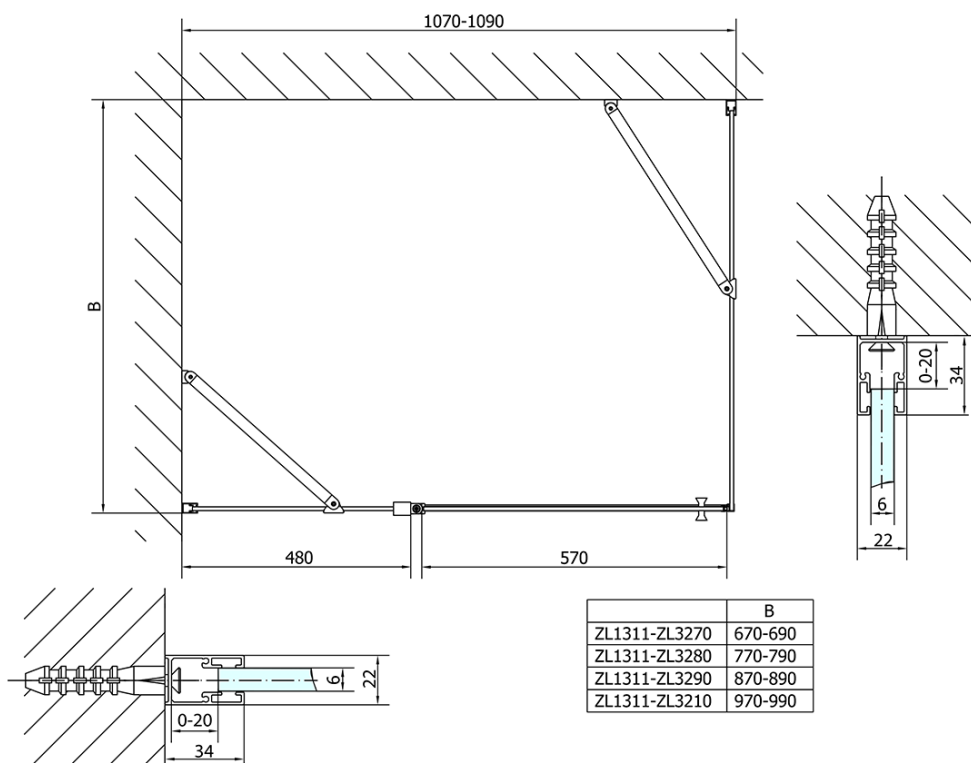

Bestellcode: ZL1311ZL3270

Grundinformation

Marke: Polysan

Serie: ZOOM

Größe

Breite: 1100 mm

Höhe: 1900 mm

Tiefe: 700 mm

Eigenschaften

Farbenprofil: Chrom - Poliertem Aluminium

Form: Rechteckige Duschabtrennungen

Öffnungsarten: Öffnungstür einflügelig

Richtung der Öffnung: Universelle

Eingangsbreite: 570 mm

Glasfarbe: Klarglas

Glasbehandlung: Antidrop

Glasdicke: 6 mm

Eigenschaften: Rahmenloses Design, Öffnen nach Innen und Außen

Gewicht / Stück: 55.5 kg

Verpackung: 2 Stück

Garantie: 2 Jahre

Technisches Arbeitsblatt

ZL1311L
ZL3270L
ZL3280L
ZL3290L
ZL3210L

ZL3270R
ZL3280R
ZL3290R
ZL3210R
ZL1311R

	B
ZL1311-ZL3270	670-690
ZL1311-ZL3280	770-790
ZL1311-ZL3290	870-890
ZL1311-ZL3210	970-990