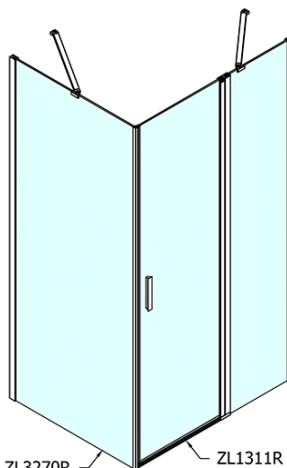

Bestellcode: ZL1311ZL3270

Grundinformation

Marke: Polysan

Serie: ZOOM

Größe

Breite: 1100 mm

Höhe: 1900 mm

Tiefe: 700 mm

Eigenschaften

Farbenprofil: Chrom - Poliertem Aluminium

Form: Rechteckige Duschabtrennungen

Öffnungsarten: Öffnungstür einflügelig

Richtung der Öffnung: Universelle

Eingangsbreite: 570 mm

Glasfarbe: Klarglas

Glasbehandlung: Antidrop

Glasdicke: 6 mm

Eigenschaften: Rahmenloses Design, Öffnen nach Innen und Außen

Gewicht / Stück: 55.5 kg

Verpackung: 2 Stück

Garantie: 2 Jahre

Technisches Arbeitsblatt

ZL1311L
ZL3270L
ZL3280L
ZL3290L
ZL3210L

ZL3270R
ZL3280R
ZL3290R
ZL3210R
ZL1311R

	B
ZL1311-ZL3270	670-690
ZL1311-ZL3280	770-790
ZL1311-ZL3290	870-890
ZL1311-ZL3210	970-990