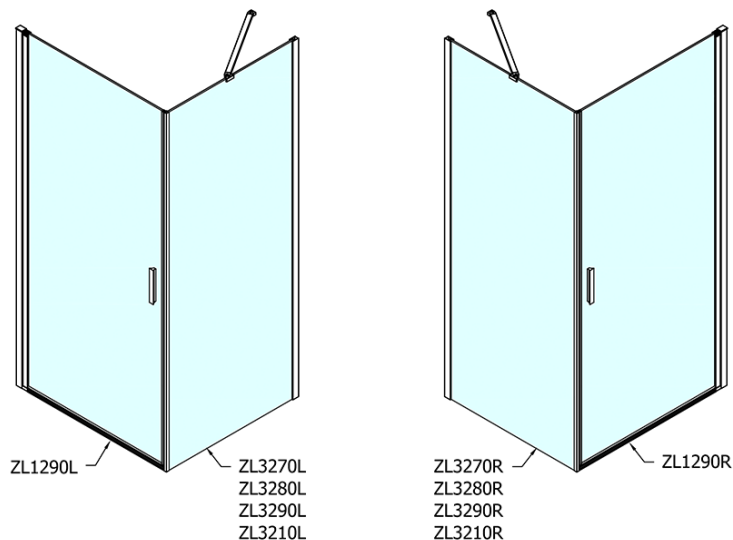

Bestellcode: ZL1290ZL3270

Grundinformation

Marke: Polysan

Serie: ZOOM

Größe

Breite: 900 mm

Höhe: 1900 mm

Tiefe: 700 mm

Eigenschaften

Farbenprofil: Chrom - Poliertem Aluminium

Form: Rechteckige Duschtrennungen

Öffnungsarten: Öffnungstür einflügelig

Richtung der Öffnung: Universelle

Eingangsbreite: 815 mm

Glasfarbe: Klarglas

Glasbehandlung: Antidrop

Glasdicke: 6 mm

Eigenschaften: Rahmenloses Design, Öffnen nach Innen und Außen

Gewicht / Stück: 50.0 kg

Verpackung: 2 Stück

Garantie: 2 Jahre

Technisches Arbeitsblatt

	B
ZL1290-ZL3270	670-690
ZL1290-ZL3280	770-790
ZL1290-ZL3290	870-890
ZL1290-ZL3210	970-990