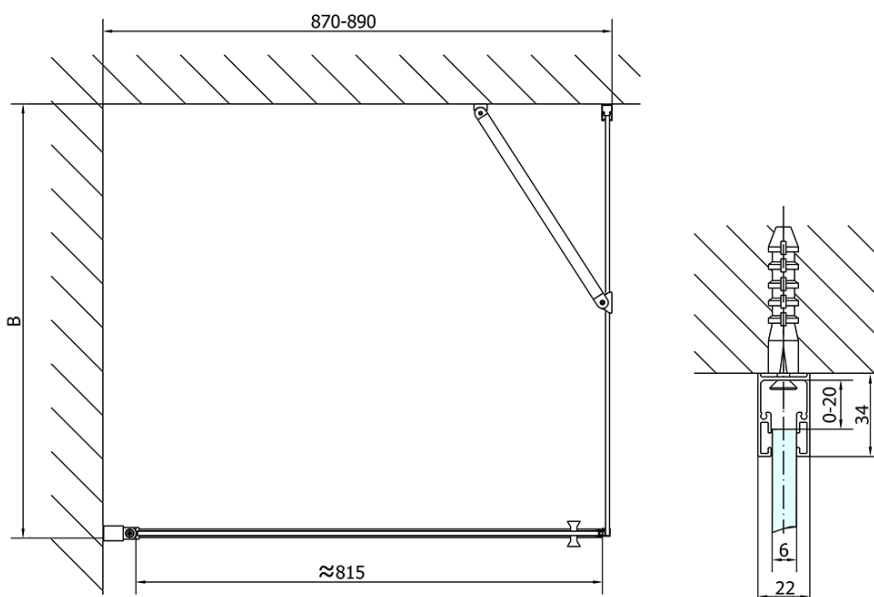

Bestellcode: ZL1290ZL3270

Grundinformation

Marke: Polysan

Serie: ZOOM

Größe

Breite: 900 mm

Höhe: 1900 mm

Tiefe: 700 mm

Eigenschaften

Farbenprofil: Chrom - Poliertem Aluminium

Form: Rechteckige Duschtrennungen

Öffnungsarten: Öffnungstür einflügelig

Richtung der Öffnung: Universelle

Eingangsbreite: 815 mm

Glasfarbe: Klarglas

Glasbehandlung: Antidrop

Glasdicke: 6 mm

Eigenschaften: Rahmenloses Design, Öffnen nach Innen und Außen

Gewicht / Stück: 50.0 kg

Verpackung: 2 Stück

Garantie: 2 Jahre

Technisches Arbeitsblatt

	B
ZL1290-ZL3270	670-690
ZL1290-ZL3280	770-790
ZL1290-ZL3290	870-890
ZL1290-ZL3210	970-990