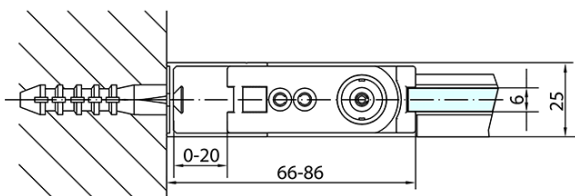

Eigenschaften

Farbenprofil: Chrom - Poliertem Aluminium

Form: Rechteckige Duschtrennungen

Öffnungsarten: Öffnungstür einflügelig

Richtung der Öffnung: Universelle

Eingangsbreite: 815 mm

Glasfarbe: Klarglas

Glasbehandlung: Antidrop

Glasdicke: 6 mm

Eigenschaften: Rahmenloses Design, Öffnen nach Innen und Außen

Gewicht / Stück: 50.0 kg

Verpackung: 2 Stück

Garantie: 2 Jahre

Technisches Arbeitsblatt

	B
ZL1290-ZL3270	670-690
ZL1290-ZL3280	770-790
ZL1290-ZL3290	870-890
ZL1290-ZL3210	970-990