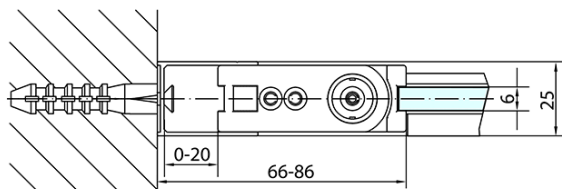

Eigenschaften

Farbenprofil: Chrom - Poliertem Aluminium

Form: Rechteckige Duschtrennungen

Öffnungsarten: Öffnungstür einflügelig

Richtung der Öffnung: Universelle

Eingangsbreite: 715 mm

Glasfarbe: Klarglas

Glasbehandlung: Antidrop

Glasdicke: 6 mm

Eigenschaften: Rahmenloses Design, Öffnen nach Innen und Außen

Gewicht / Stück: 47.0 kg

Verpackung: 2 Stück

Garantie: 2 Jahre

Technisches Arbeitsblatt

	B
ZL1280-ZL3270	670-690
ZL1280-ZL3280	770-790
ZL1280-ZL3290	870-890
ZL1280-ZL3210	970-990