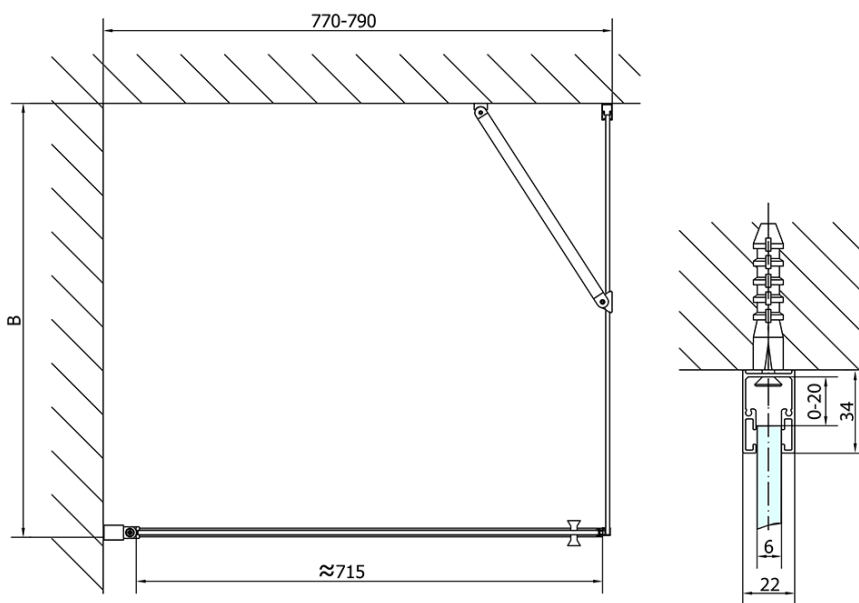

Bestellcode: ZL1280ZL3270

Grundinformation

Marke: Polysan

Serie: ZOOM

Größe

Breite: 800 mm

Höhe: 1900 mm

Tiefe: 700 mm

Eigenschaften

Farbenprofil: Chrom - Poliertem Aluminium

Form: Rechteckige Duschtrennungen

Öffnungsarten: Öffnungstür einflügelig

Richtung der Öffnung: Universelle

Eingangsbreite: 715 mm

Glasfarbe: Klarglas

Glasbehandlung: Antidrop

Glasdicke: 6 mm

Eigenschaften: Rahmenloses Design, Öffnen nach Innen und Außen

Gewicht / Stück: 47.0 kg

Verpackung: 2 Stück

Garantie: 2 Jahre

Technisches Arbeitsblatt

	B
ZL1280-ZL3270	670-690
ZL1280-ZL3280	770-790
ZL1280-ZL3290	870-890
ZL1280-ZL3210	970-990