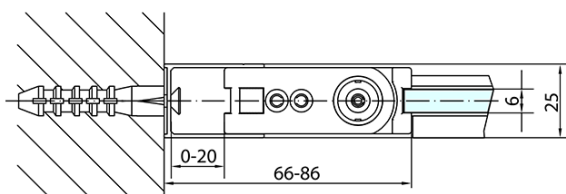

Technisches Arbeitsblatt

	B
ZL1270-ZL3270	670-690
ZL1270-ZL3280	770-790
ZL1270-ZL3290	870-890
ZL1270-ZL3210	970-990