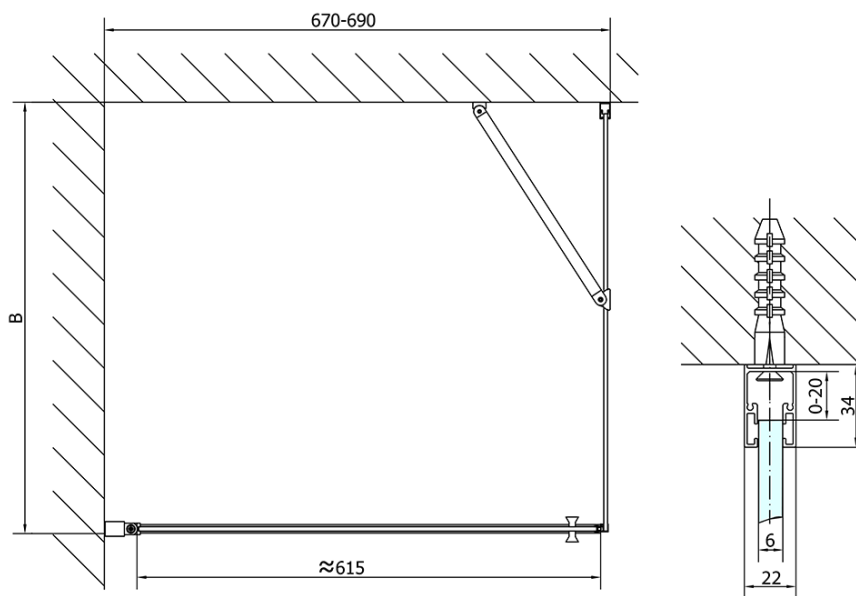

Technisches Arbeitsblatt

	B
ZL1270-ZL3270	670-690
ZL1270-ZL3280	770-790
ZL1270-ZL3290	870-890
ZL1270-ZL3210	970-990