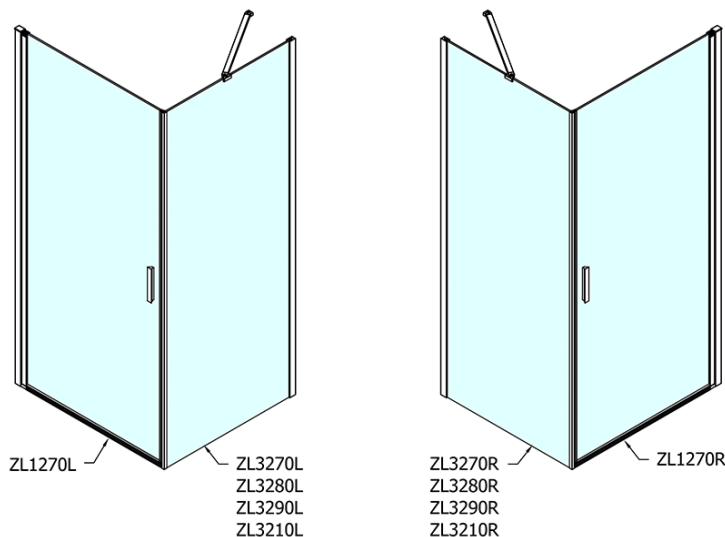

Technisches Arbeitsblatt

	B
ZL1270-ZL3270	670-690
ZL1270-ZL3280	770-790
ZL1270-ZL3290	870-890
ZL1270-ZL3210	970-990