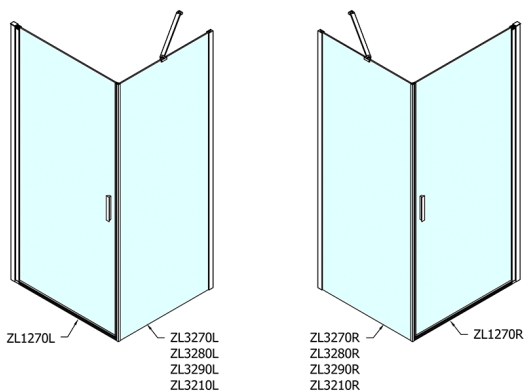

ZOOM Rectangular screen 700x1000mm L/R variant

Bestellcode: ZL1270ZL3210

Größe

Breite: 700 mm
 Höhe: 1900 mm
 Tiefe: 1000 mm

Eigenschaften

Garantie: 2 Jahre

Technisches Arbeitsblatt

	B
ZL1270-ZL3270	670-690
ZL1270-ZL3280	770-790
ZL1270-ZL3290	870-890
ZL1270-ZL3210	970-990