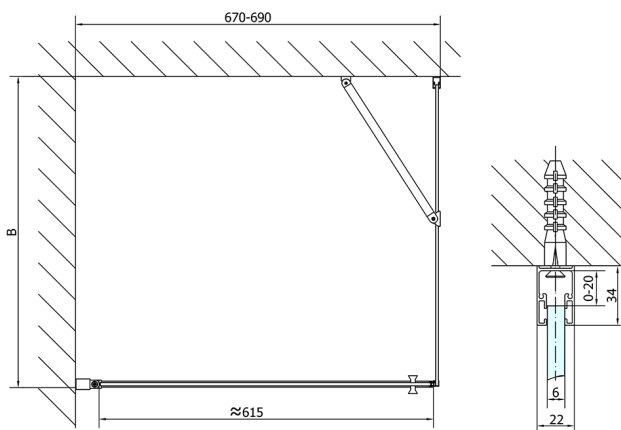

ZOOM Rectangular screen 700x1000mm L/R variant

Bestellcode: ZL1270ZL3210

Größe

Breite: 700 mm
 Höhe: 1900 mm
 Tiefe: 1000 mm

Eigenschaften

Garantie: 2 Jahre

Technisches Arbeitsblatt

	B
ZL1270-ZL3270	670-690
ZL1270-ZL3280	770-790
ZL1270-ZL3290	870-890
ZL1270-ZL3210	970-990