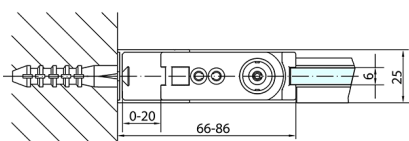

ZOOM Rectangular screen 700x1000mm L/R variant

Bestellcode: ZL1270ZL3210

Größe

Breite: 700 mm
 Höhe: 1900 mm
 Tiefe: 1000 mm

Eigenschaften

Garantie: 2 Jahre

Technisches Arbeitsblatt

	B
ZL1270-ZL3270	670-690
ZL1270-ZL3280	770-790
ZL1270-ZL3290	870-890
ZL1270-ZL3210	970-990