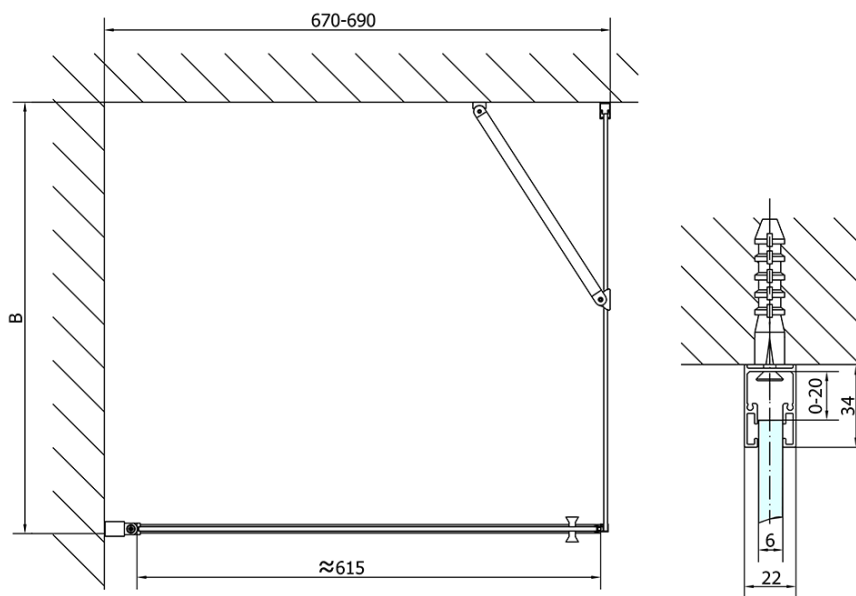

B
ZL1270-ZL3270	670-690
ZL1270-ZL3280	770-790
ZL1270-ZL3290	870-890
ZL1270-ZL3210	970-990