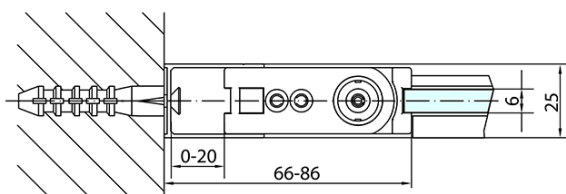

B
ZL1270-ZL3270	670-690
ZL1270-ZL3280	770-790
ZL1270-ZL3290	870-890
ZL1270-ZL3210	970-990