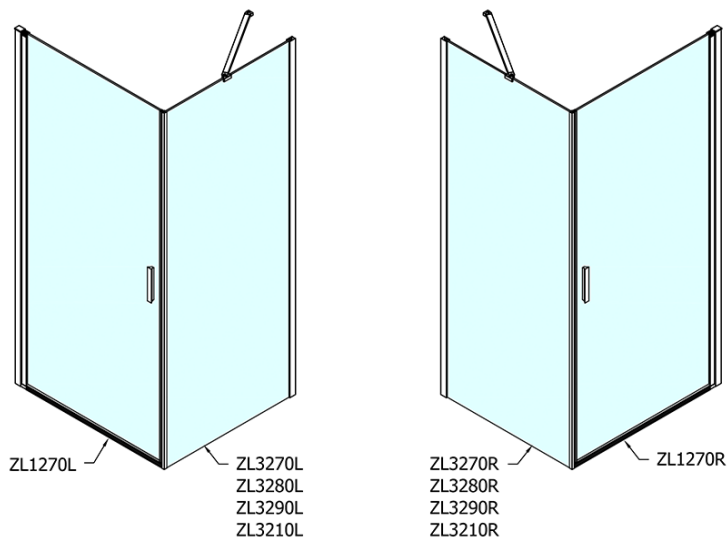

Bestellcode: ZL1270ZL3290

Grundinformation

Marke: Polysan

Serie: ZOOM

Größe

Breite: 700 mm

Höhe: 1900 mm

Tiefe: 900 mm

Eigenschaften

Farbenprofil: Chrom - Poliertem Aluminium

Form: Rechteckige Duschabtrennungen

Öffnungsarten: Öffnungstür einflügelig

Richtung der Öffnung: Universelle

Eingangsbreite: 615 mm

Glasfarbe: Klarglas

Glasbehandlung: Antidrop

Glasdicke: 6 mm

Eigenschaften: Rahmenloses Design, Öffnen nach Innen und Außen

Gewicht / Stück: 50.0 kg

Verpackung: 2 Stück

Garantie: 2 Jahre

Technisches Arbeitsblatt

ZL1270L
ZL3270L
ZL3280L
ZL3290L
ZL3210L