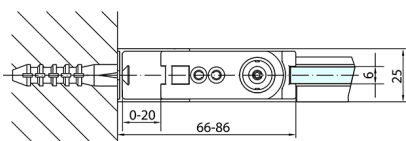

ZOOM Rectangular screen 700x900mm L/R variant

Bestellcode: ZL1270ZL3290

Größe

Breite: 700 mm
 Höhe: 1900 mm
 Tiefe: 900 mm

Eigenschaften

Garantie: 2 Jahre

Technisches Arbeitsblatt

	B
ZL1270-ZL3270	670-690
ZL1270-ZL3280	770-790
ZL1270-ZL3290	870-890
ZL1270-ZL3210	970-990