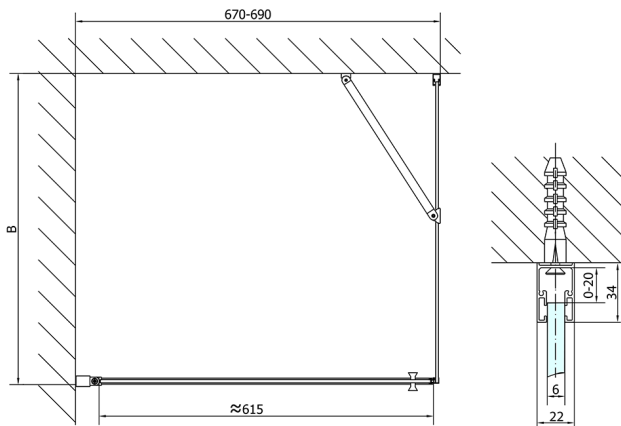

ZOOM Rectangular screen 700x900mm L/R variant

Bestellcode: ZL1270ZL3290

Größe

Breite: 700 mm
 Höhe: 1900 mm
 Tiefe: 900 mm

Eigenschaften

Garantie: 2 Jahre

Technisches Arbeitsblatt

	B
ZL1270-ZL3270	670-690
ZL1270-ZL3280	770-790
ZL1270-ZL3290	870-890
ZL1270-ZL3210	970-990