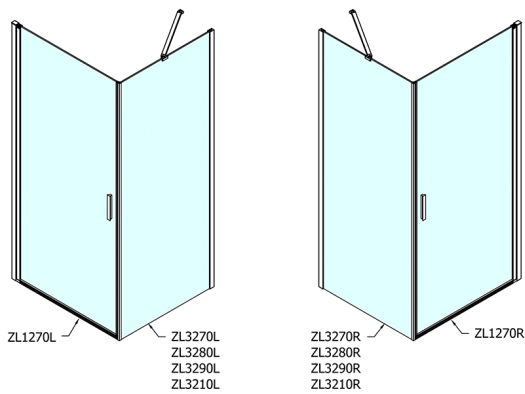

ZOOM Rectangular screen 700x900mm L/R variant

Bestellcode: ZL1270ZL3290

Größe

Breite: 700 mm
 Höhe: 1900 mm
 Tiefe: 900 mm

Eigenschaften

Garantie: 2 Jahre

Technisches Arbeitsblatt

	B
ZL1270-ZL3270	670-690
ZL1270-ZL3280	770-790
ZL1270-ZL3290	870-890
ZL1270-ZL3210	970-990