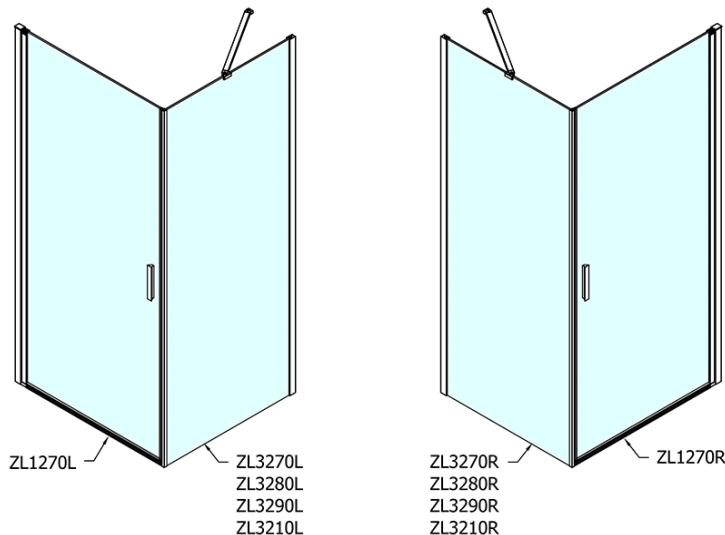

Eigenschaften

Farbenprofil: Chrom - Poliertem Aluminium

Form: Rechteckige Duschtrennungen

Öffnungsarten: Öffnungstür einflügelig

Richtung der Öffnung: Universelle

Eingangsbreite: 615 mm

Glasfarbe: Klarglas

Glasbehandlung: Antidrop

Glasdicke: 6 mm

Eigenschaften: Rahmenloses Design, Öffnen nach Innen und Außen

Gewicht / Stück: 47.0 kg

Verpackung: 2 Stück

Garantie: 2 Jahre

Technisches Arbeitsblatt

ZL1270L
ZL3270L
ZL3280L
ZL3290L
ZL3210L