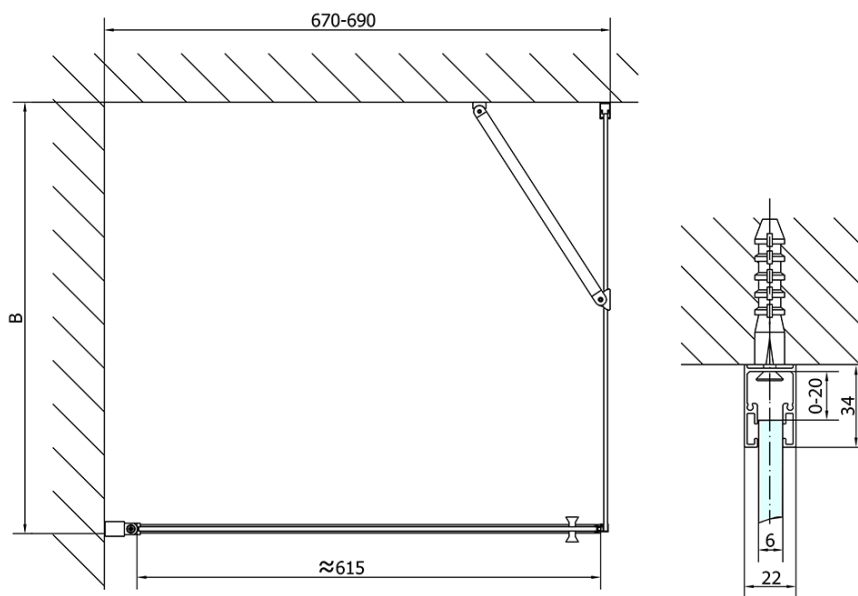

B
ZL1270-ZL3270	670-690
ZL1270-ZL3280	770-790
ZL1270-ZL3290	870-890
ZL1270-ZL3210	970-990