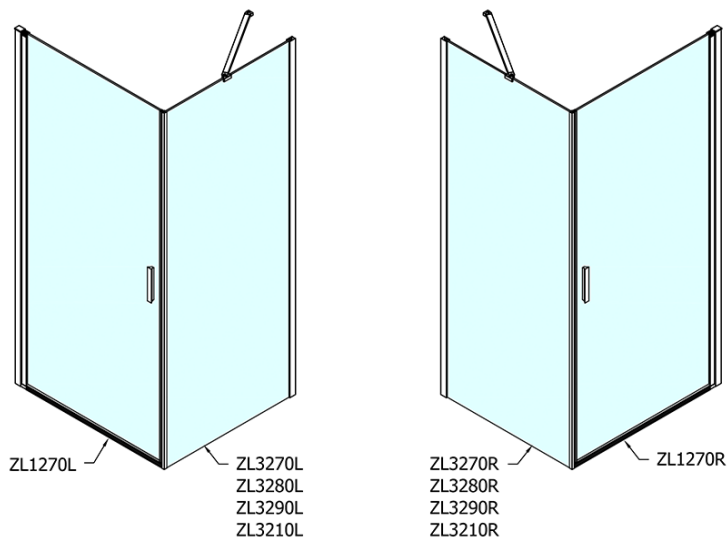

Bestellcode: ZL1270ZL3280

Grundinformation

Marke: Polysan

Serie: ZOOM

Größe

Breite: 700 mm

Höhe: 1900 mm

Tiefe: 800 mm

Eigenschaften

Farbenprofil: Chrom - Poliertem Aluminium

Form: Rechteckige Duschtrennungen

Öffnungsarten: Öffnungstür einflügelig

Richtung der Öffnung: Universelle

Eingangsbreite: 615 mm

Glasfarbe: Klarglas

Glasbehandlung: Antidrop

Glasdicke: 6 mm

Eigenschaften: Rahmenloses Design, Öffnen nach Innen und Außen

Gewicht / Stück: 47.0 kg

Verpackung: 2 Stück

Garantie: 2 Jahre

Technisches Arbeitsblatt

ZL1270L
ZL3270L
ZL3280L
ZL3290L
ZL3210L