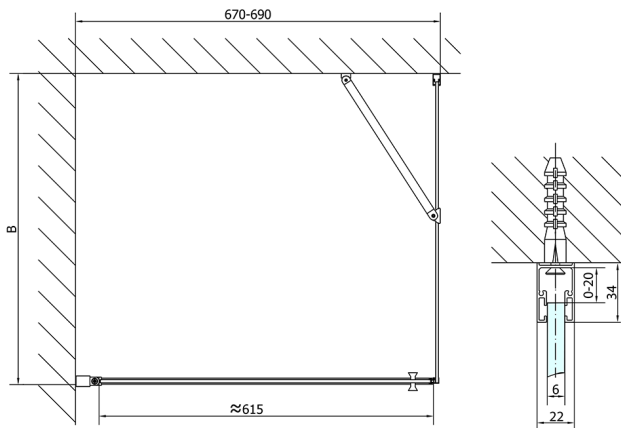

## ZOOM Rectangular screen 700x800mm L/R variant

**Bestellcode:** ZL1270ZL3280

**Größe**

Breite: 700 mm  
 Höhe: 1900 mm  
 Tiefe: 800 mm

**Eigenschaften**

Garantie: 2 Jahre

### Technisches Arbeitsblatt

	B
ZL1270-ZL3270	670-690
ZL1270-ZL3280	770-790
ZL1270-ZL3290	870-890
ZL1270-ZL3210	970-990