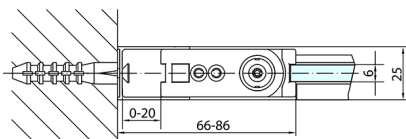

## ZOOM Rectangular screen 700x800mm L/R variant

**Bestellcode:** ZL1270ZL3280

**Größe**

Breite: 700 mm  
 Höhe: 1900 mm  
 Tiefe: 800 mm

**Eigenschaften**

Garantie: 2 Jahre

### Technisches Arbeitsblatt

	B
ZL1270-ZL3270	670-690
ZL1270-ZL3280	770-790
ZL1270-ZL3290	870-890
ZL1270-ZL3210	970-990