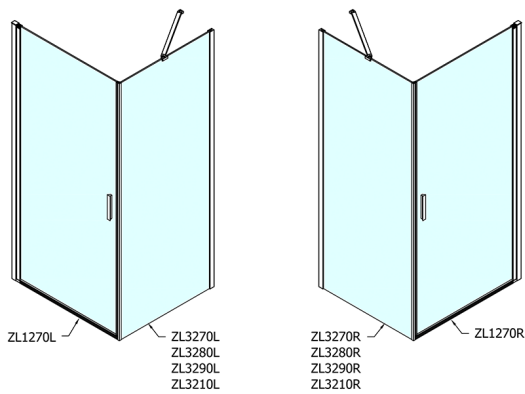

## ZOOM Rectangular screen 700x800mm L/R variant

**Bestellcode:** ZL1270ZL3280

**Größe**

Breite: 700 mm  
 Höhe: 1900 mm  
 Tiefe: 800 mm

**Eigenschaften**

Garantie: 2 Jahre

### Technisches Arbeitsblatt

	B
ZL1270-ZL3270	670-690
ZL1270-ZL3280	770-790
ZL1270-ZL3290	870-890
ZL1270-ZL3210	970-990