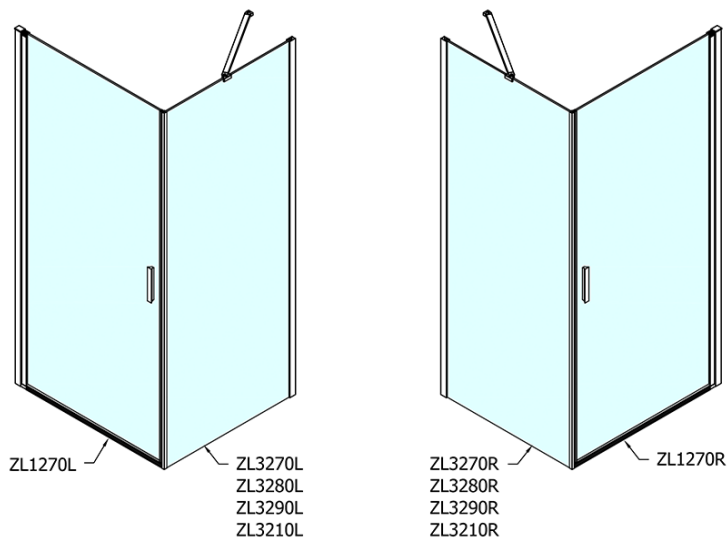

Bestellcode: ZL1270ZL3270

Grundinformation

Marke: Polysan
Serie: ZOOM

Größe

Breite: 700 mm
Höhe: 1900 mm
Tiefe: 700 mm

Eigenschaften

Farbenprofil: Chrom - Poliertem Aluminium
Form: Quadrat- Duschabtrennungen
Öffnungsarten: Öffnungstür einflügelig
Richtung der Öffnung: Universelle
Eingangsbreite: 615 mm
Glasfarbe: Klarglas
Glasbehandlung: Antidrop
Glasdicke: 6 mm
Eigenschaften: Rahmenloses Design, Öffnen nach Innen und Außen
Gewicht / Stück: 44.0 kg
Verpackung: 2 Stück
Garantie: 2 Jahre

Technisches Arbeitsblatt

	B
ZL1270-ZL3270	670-690
ZL1270-ZL3280	770-790
ZL1270-ZL3290	870-890
ZL1270-ZL3210	970-990