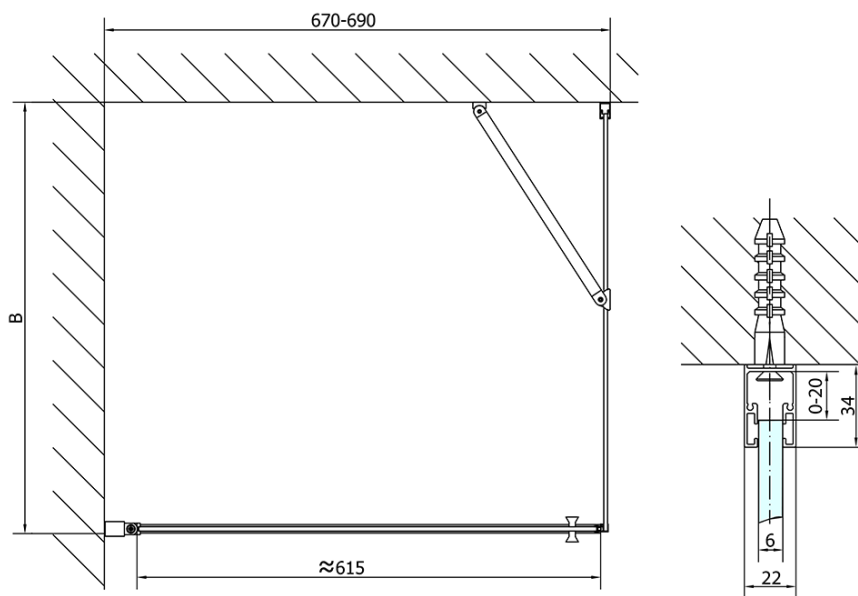

Bestellcode: ZL1270ZL3270

Grundinformation

Marke: Polysan
Serie: ZOOM

Größe

Breite: 700 mm
Höhe: 1900 mm
Tiefe: 700 mm

Eigenschaften

Farbenprofil: Chrom - Poliertem Aluminium
Form: Quadrat- Duschabtrennungen
Öffnungsarten: Öffnungstür einflügelig
Richtung der Öffnung: Universelle
Eingangsbreite: 615 mm
Glasfarbe: Klarglas
Glasbehandlung: Antidrop
Glasdicke: 6 mm
Eigenschaften: Rahmenloses Design, Öffnen nach Innen und Außen
Gewicht / Stück: 44.0 kg
Verpackung: 2 Stück
Garantie: 2 Jahre

Technisches Arbeitsblatt

	B
ZL1270-ZL3270	670-690
ZL1270-ZL3280	770-790
ZL1270-ZL3290	870-890
ZL1270-ZL3210	970-990