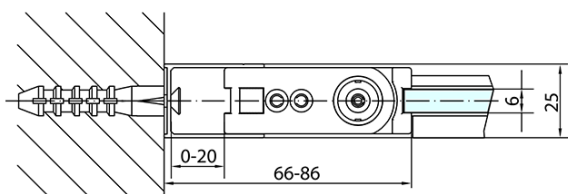

Bestellcode: ZL1270ZL3270

Grundinformation

Marke: Polysan
Serie: ZOOM

Größe

Breite: 700 mm
Höhe: 1900 mm
Tiefe: 700 mm

Eigenschaften

Farbenprofil: Chrom - Poliertem Aluminium
Form: Quadrat- Duschabtrennungen
Öffnungsarten: Öffnungstür einflügelig
Richtung der Öffnung: Universelle
Eingangsbreite: 615 mm
Glasfarbe: Klarglas
Glasbehandlung: Antidrop
Glasdicke: 6 mm
Eigenschaften: Rahmenloses Design, Öffnen nach Innen und Außen
Gewicht / Stück: 44.0 kg
Verpackung: 2 Stück
Garantie: 2 Jahre

Technisches Arbeitsblatt

	B
ZL1270-ZL3270	670-690
ZL1270-ZL3280	770-790
ZL1270-ZL3290	870-890
ZL1270-ZL3210	970-990