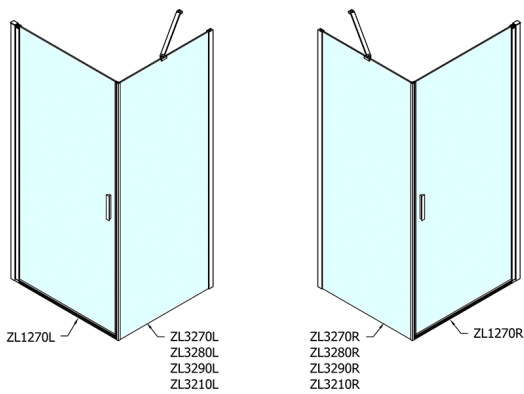

ZOOM Square screen 700x700mm L/R variant

Bestellcode: ZL1270ZL3270

Größe

Breite: 700 mm
 Höhe: 1900 mm
 Tiefe: 700 mm

Eigenschaften

Garantie: 2 Jahre

Technisches Arbeitsblatt

	B
ZL1270-ZL3270	670-690
ZL1270-ZL3280	770-790
ZL1270-ZL3290	870-890
ZL1270-ZL3210	970-990