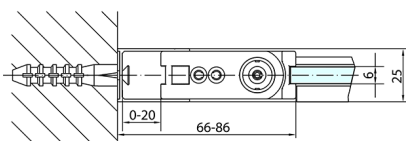

ZOOM Square screen 700x700mm L/R variant

Bestellcode: ZL1270ZL3270

Größe

Breite: 700 mm
 Höhe: 1900 mm
 Tiefe: 700 mm

Eigenschaften

Garantie: 2 Jahre

Technisches Arbeitsblatt

	B
ZL1270-ZL3270	670-690
ZL1270-ZL3280	770-790
ZL1270-ZL3290	870-890
ZL1270-ZL3210	970-990