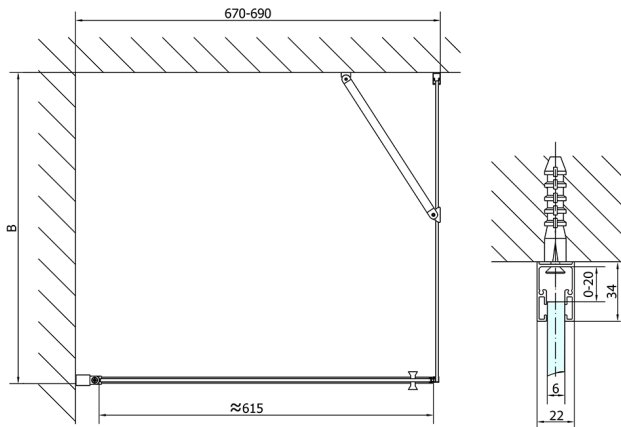

ZOOM Square screen 700x700mm L/R variant

Bestellcode: ZL1270ZL3270

Größe

Breite: 700 mm
 Höhe: 1900 mm
 Tiefe: 700 mm

Eigenschaften

Garantie: 2 Jahre

Technisches Arbeitsblatt

	B
ZL1270-ZL3270	670-690
ZL1270-ZL3280	770-790
ZL1270-ZL3290	870-890
ZL1270-ZL3210	970-990