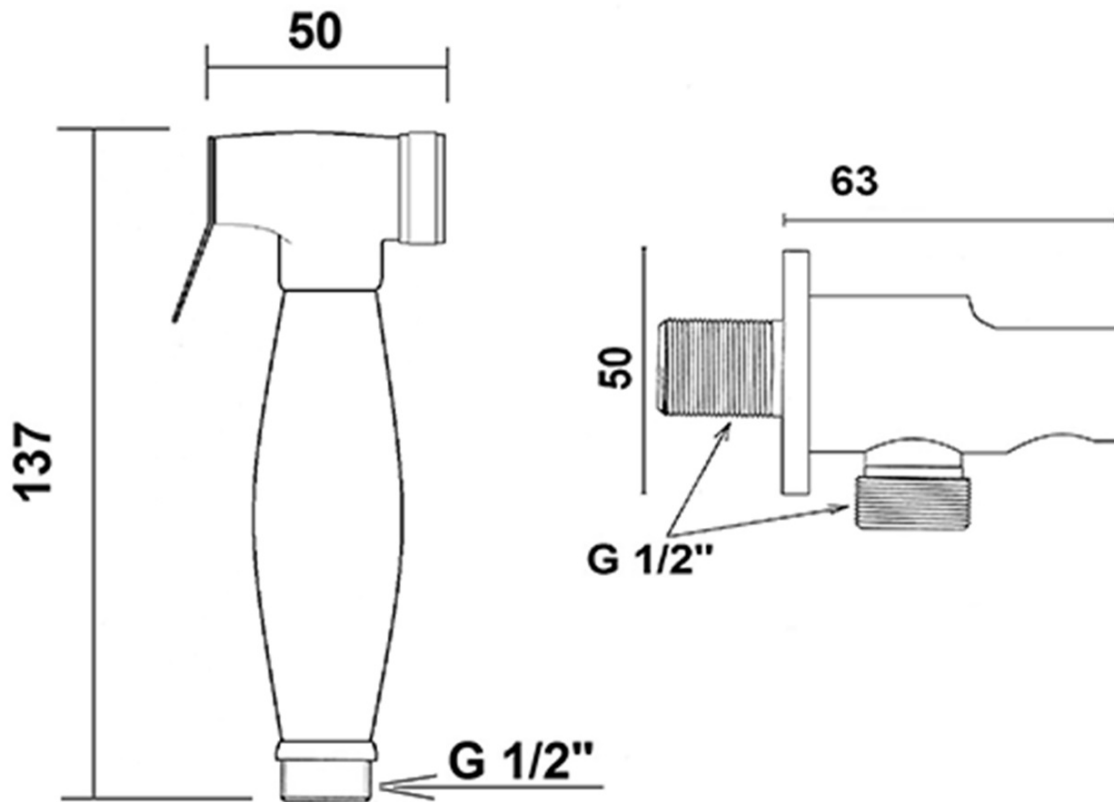

Bestellcode: KI41B-01

Grundinformation

Marke: Sapho
Serie: KIRKÉ

Größe

Breite: 117 mm
Höhe: 117 mm
Tiefe: 115 mm

Eigenschaften

Farbe: Bronze
Material: Messing
Form: Retro
Installation: Unterputz
Steuerungsart: Hebel
**Kartusche-
Durchmesser:** 42 mm
Schlauchlänge: 1200 mm
Gewicht / Stück: 1.81 kg
Verpackung: 2 Stück
Garantie: 2 Jahre

Ersatzteile

Ersatzkartusche STANDARD, Durchmesser 42 mm (Bestellcode: 1110-98)

Technisches Arbeitsblatt

Caldo
Hot
Chaud
Warm →

←
Freddo
Cold
Froid
Kalt