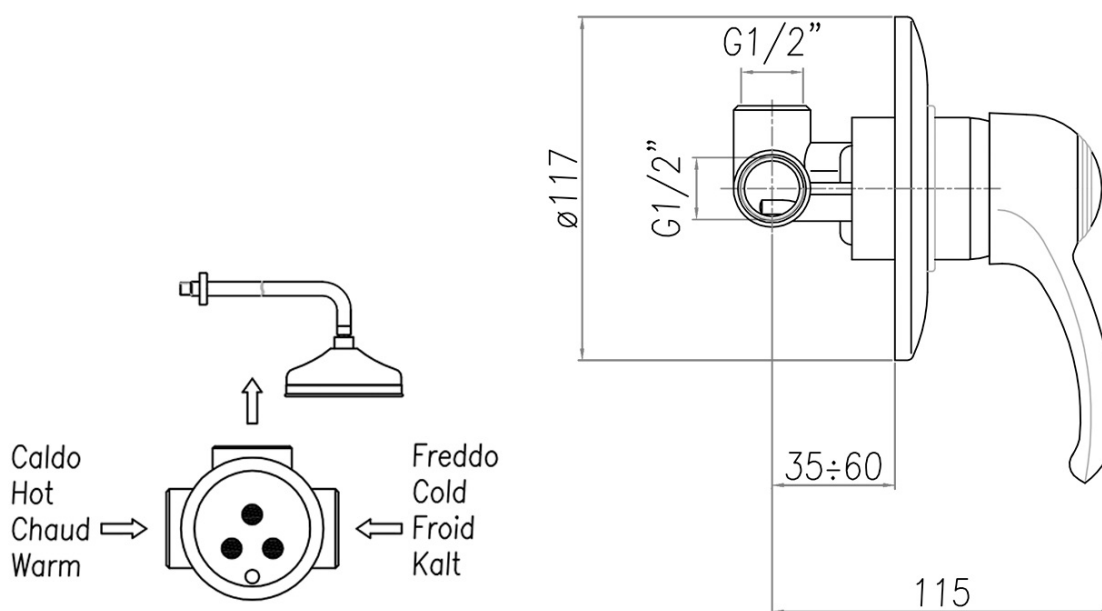

Bestellcode: KI41B-01

Grundinformation

Marke: Sapho
Serie: KIRKÉ

Größe

Breite: 117 mm
Höhe: 117 mm
Tiefe: 115 mm

Eigenschaften

Farbe: Bronze
Material: Messing
Form: Retro
Installation: Unterputz
Steuerungsart: Hebel
**Kartusche-
Durchmesser:** 42 mm
Schlauchlänge: 1200 mm
Gewicht / Stück: 1.81 kg
Verpackung: 2 Stück
Garantie: 2 Jahre

Ersatzteile

Ersatzkartusche STANDARD, Durchmesser 42 mm (Bestellcode: 1110-98)

Technisches Arbeitsblatt

Caldo
Hot
Chaud
Warm →

←
Freddo
Cold
Froid
Kalt