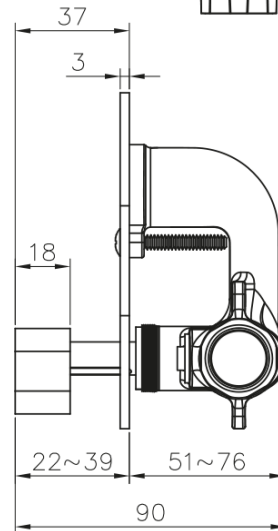

### Eigenschaften

**Farbe:** Chrom  
**Material:** Messing  
**Form:** Rund  
**Installation:** Unterputz  
**Steuerungsart:** Waschbeckenventil  
**Gewicht / Stück:** 2.183 kg  
**Verpackung:** 3 Stück  
**Garantie:** 2 Jahre

## Technisches Arbeitsblatt

unit: mm

Unterputz-Bidetventil mit Temperaturregler und Handbrause, Chrom