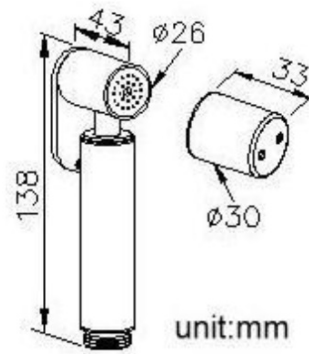

### Eigenschaften

**Farbe:** Chrom  
**Material:** Messing  
**Form:** Rund  
**Installation:** Unterputz  
**Steuerungsart:** Waschbeckenventil  
**Gewicht / Stück:** 2.183 kg  
**Verpackung:** 3 Stück  
**Garantie:** 2 Jahre

# Unterputz-Bidetventil mit Temperaturregler und Handbrause, Chrom

## Technisches Arbeitsblatt

unit: mm

Unterputz-Bidetventil mit Temperaturregler und Handbrause, Chrom