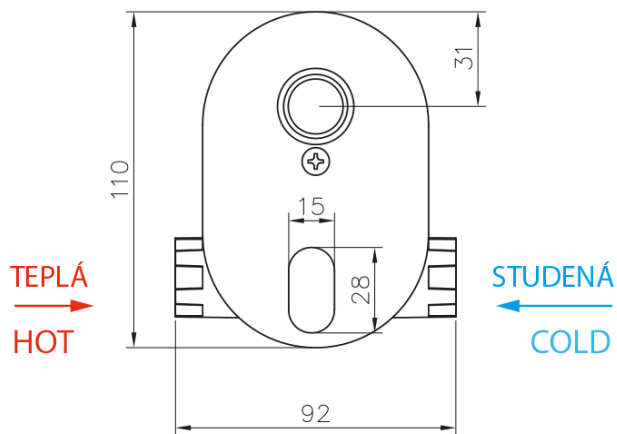

### Eigenschaften

**Farbe:** Chrom  
**Material:** Messing  
**Form:** Rund  
**Installation:** Unterputz  
**Steuerungsart:** Waschbeckenventil  
**Gewicht / Stück:** 2.183 kg  
**Verpackung:** 3 Stück  
**Garantie:** 2 Jahre

## Technisches Arbeitsblatt

unit: mm

Unterputz-Bidetventil mit Temperaturregler und Handbrause, Chrom