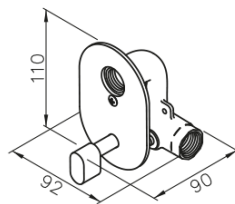

### Eigenschaften

**Farbe:** Chrom  
**Material:** Messing  
**Form:** Rund  
**Installation:** Unterputz  
**Steuerungsart:** Waschbeckenventil  
**Gewicht / Stück:** 2.183 kg  
**Verpackung:** 3 Stück  
**Garantie:** 2 Jahre

## Technisches Arbeitsblatt

unit: mm

Unterputz-Bidetventil mit Temperaturregler und Handbrause, Chrom