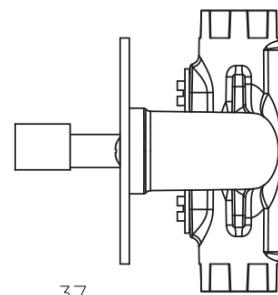

### Eigenschaften

**Farbe:** Chrom  
**Material:** Messing  
**Form:** Rund  
**Installation:** Unterputz  
**Steuerungsart:** Waschbeckenventil  
**Gewicht / Stück:** 2.183 kg  
**Verpackung:** 3 Stück  
**Garantie:** 2 Jahre

# Unterputz-Bidetventil mit Temperaturregler und Handbrause, Chrom

## Technisches Arbeitsblatt

unit: mm

Unterputz-Bidetventil mit Temperaturregler und Handbrause, Chrom