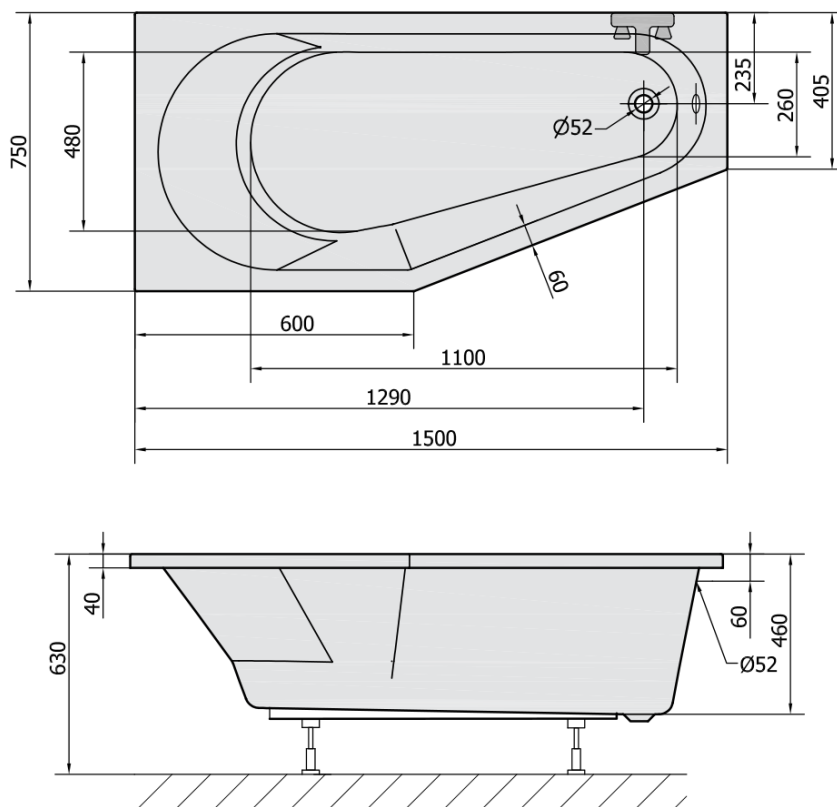

## Größe

**Länge:** 1500 mm

**Breite:** 750 mm

**Höhe:** 460 mm

**Umfang:** 180 l

## Eigenschaften

**Farbe:** Weiß

**Verschiedene  
Farboptionen:** Laut Muster

**Material:** Acrylic

**Form:** Asymmetrisch

**Installation:** Integrierte zum ummauern

**Ablauf-Durchmesser:** 52 mm

**Eigenschaften:** Kantenhöhe 40 mm (Standard)

## Dazu empfehlen wir:

1 Stück Montagestreifen selbstklebend für Badewannen, 3m (Bestellcode: 93400)

1 Stück Siphon 6/4", DN40 (Bestellcode: 72693)

1 Stück Stützfüße für Acryl Badewanne Polysan, 51,5cm, Paar (Bestellcode: PO60-60)

TIGRA asymmetrische Badewanne mit Füßen  
150x75x46cm, links, weiß

Technisches Arbeitsblatt

VOLUME 180L