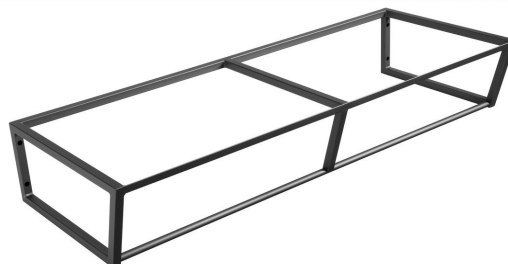

**SKA Konsole unter Waschbecken/Unterbau,  
1200x200x460mm, Schwarz matt**

**Bestellcode:** SKA204

**Grundinformation**

**Marke:** Sapho  
**Serie:** SKA Industrial

**Größe**

**Breite:** 1196 mm  
**Tiefe:** 458 mm

**Eigenschaften**

**Farbe:** Schwarz  
**Verschiedene  
Farboptionen:** Laut Muster  
**Material:** Stahl  
**Installation:** zum Einhängen  
**Das Paket enthält:** Montagesatz  
**Gewicht / Stück:** 14.0 kg  
**Verpackung:** 1 Stück  
**Garantie:** 2 Jahre

**Ersatzteile**

SADA6 Montage-Set für SKA 101,102,103,104,201,202,203,204, Schwarz (Bestellcode: NDSD6)

SKA Konsole unter Waschbecken/Unterbau,  
1200x200x460mm, Schwarz matt

Technisches Arbeitsblatt