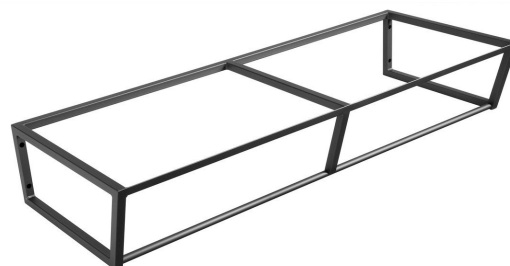

**SKA Konsole unter Waschbecken/Unterbau,
1200x200x460mm, Schwarz matt**

Bestellcode: SKA204

Grundinformation

Marke: Sapho
Serie: SKA Industrial

Größe

Breite: 1196 mm
Tiefe: 458 mm

Eigenschaften

Farbe: Schwarz
Verschiedene Farboptionen: Laut Muster
Material: Stahl
Installation: zum Einhängen
Das Paket enthält: Montagesatz
Gewicht / Stück: 14.0 kg
Verpackung: 1 Stück
Garantie: 2 Jahre

Ersatzteile

SADA6 Montage-Set für SKA 101,102,103,104,201,202,203,204, Schwarz (Bestellcode: NDSD6)

SKA Konsole unter Waschbecken/Unterbau,
1200x200x460mm, Schwarz matt

Technisches Arbeitsblatt