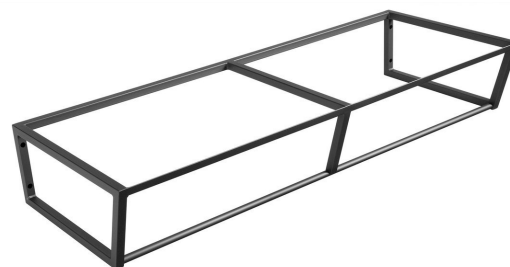

SKA Konsole unter Waschbecken/Unterbau, 1200x200x460mm, Schwarz matt

Bestellcode: SKA204

Größe

Breite: 1196 mm

Tiefe: 458 mm

Eigenschaften

Farbe: Schwarz

Material: Stahl

Garantie: 2 Jahre