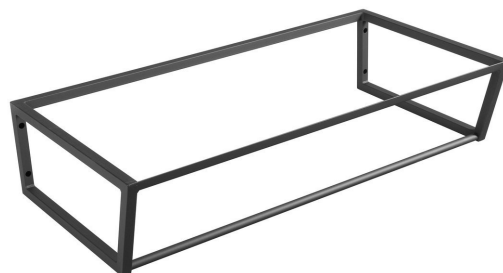

**SKA Konsole unter Waschbecken/Unterbau,  
900x200x460mm, Schwarz matt**

**Bestellcode:** SKA203

**Grundinformation**

**Marke:** Sapho  
**Serie:** SKA Industrial

**Größe**

**Breite:** 896 mm  
**Tiefe:** 458 mm

**Eigenschaften**

**Farbe:** Schwarz  
**Verschiedene Farboptionen:** Laut Muster  
**Material:** Stahl  
**Installation:** zum Einhängen  
**Das Paket enthält:** Montagesatz  
**Gewicht / Stück:** 12.0 kg  
**Verpackung:** 1 Stück  
**Garantie:** 2 Jahre

**Ersatzteile**

SADA6 Montage-Set für SKA 101,102,103,104,201,202,203,204, Schwarz (Bestellcode: NDSD6)