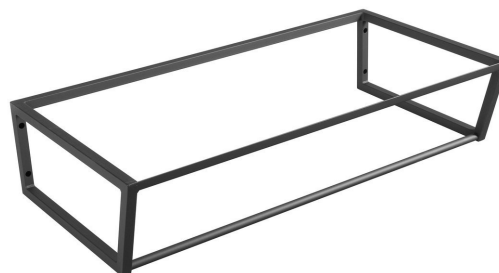

**SKA Konsole unter Waschbecken/Unterbau,  
900x200x460mm, Schwarz matt**

**Bestellcode:** SKA203

**Grundinformation**

**Marke:** Sapho  
**Serie:** SKA Industrial

**Größe**

**Breite:** 896 mm  
**Tiefe:** 458 mm

**Eigenschaften**

**Farbe:** Schwarz  
**Verschiedene Farboptionen:** Laut Muster  
**Material:** Stahl  
**Installation:** zum Einhängen  
**Das Paket enthält:** Montagesatz  
**Gewicht / Stück:** 12.0 kg  
**Verpackung:** 1 Stück  
**Garantie:** 2 Jahre

**Ersatzteile**

SADA6 Montage-Set für SKA 101,102,103,104,201,202,203,204, Schwarz (Bestellcode: NDSD6)