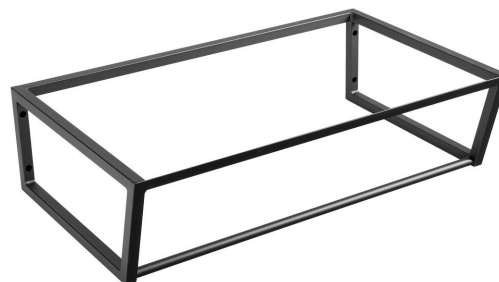

# SKA Konsole unter Waschbecken, 750x200x460mm, Schwarz matt

**Bestellcode:** SKA202

## Grundinformation

**Marke:** Sapho  
**Serie:** SKA Industrial

## Größe

**Breite:** 746 mm  
**Tiefe:** 458 mm

## Eigenschaften

**Farbe:** Schwarz  
**Verschiedene Farboptionen:** Laut Muster  
**Material:** Stahl  
**Installation:** zum Einhängen  
**Das Paket enthält:** Montagesatz  
**Gewicht / Stück:** 10.0 kg  
**Verpackung:** 1 Stück  
**Garantie:** 2 Jahre