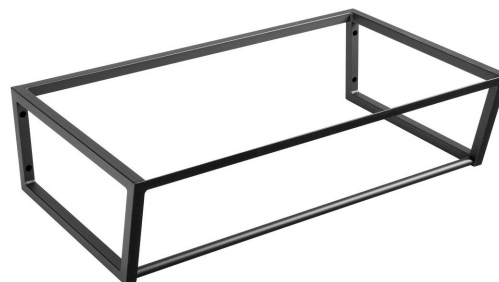

SKA Konsole unter Waschbecken, 750x200x460mm, Schwarz matt

Bestellcode: SKA202

Grundinformation

Marke: Sapho
Serie: SKA Industrial

Größe

Breite: 746 mm
Tiefe: 458 mm

Eigenschaften

Farbe: Schwarz
Verschiedene Farboptionen: Laut Muster
Material: Stahl
Installation: zum Einhängen
Das Paket enthält: Montagesatz
Gewicht / Stück: 10.0 kg
Verpackung: 1 Stück
Garantie: 2 Jahre

Ersatzteile

SADA6 Montage-Set für SKA 101,102,103,104,201,202,203,204, Schwarz (Bestellcode: NDSD6)

Technisches Arbeitsblatt