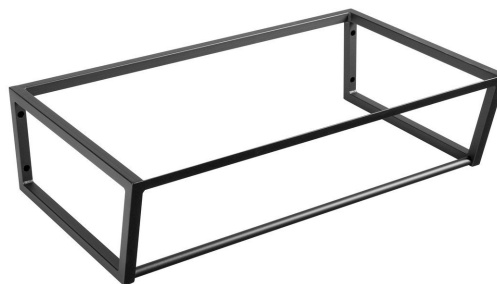

**SKA Konsole unter Waschbecken, 750x200x460mm,
Schwarz matt**

Bestellcode: SKA202

Grundinformation

Marke: Sapho
Serie: SKA Industrial

Größe

Breite: 746 mm
Tiefe: 458 mm

Eigenschaften

Farbe: Schwarz
Verschiedene Farboptionen: Laut Muster
Material: Stahl
Installation: zum Einhängen
Das Paket enthält: Montagesatz
Gewicht / Stück: 10.0 kg
Verpackung: 1 Stück
Garantie: 2 Jahre

Ersatzteile

SADA6 Montage-Set für SKA 101,102,103,104,201,202,203,204, Schwarz (Bestellcode: NDSD6)

Technisches Arbeitsblatt