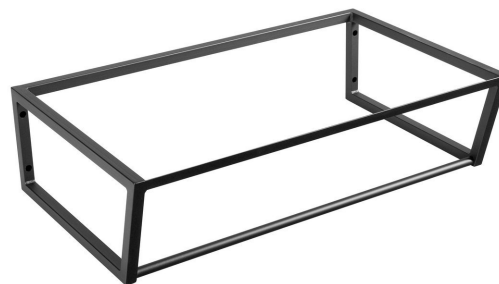

**SKA Konsole unter Waschbecken, 750x200x460mm,
Schwarz matt**

Bestellcode: SKA202

Grundinformation

Marke: Sapho
Serie: SKA Industrial

Größe

Breite: 746 mm
Tiefe: 458 mm

Eigenschaften

Farbe: Schwarz
**Verschiedene
Farboptionen:** Laut Muster
Material: Stahl
Installation: zum Einhängen
Das Paket enthält: Montagesatz
Gewicht / Stück: 10.0 kg
Verpackung: 1 Stück
Garantie: 2 Jahre

Ersatzteile

SADA6 Montage-Set für SKA 101,102,103,104,201,202,203,204, Schwarz (Bestellcode: NDSD6)

Technisches Arbeitsblatt