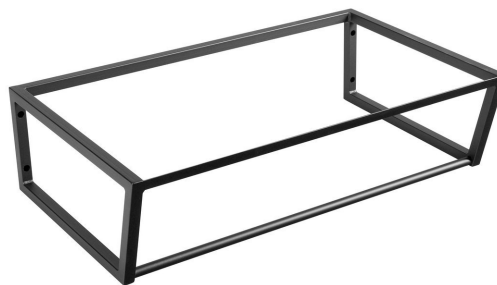

**SKA Konsole unter Waschbecken, 750x200x460mm,
Schwarz matt**

Bestellcode: SKA202

Größe

Breite: 746 mm

Tiefe: 458 mm

Eigenschaften

Farbe: Schwarz

Material: Stahl

Garantie: 2 Jahre