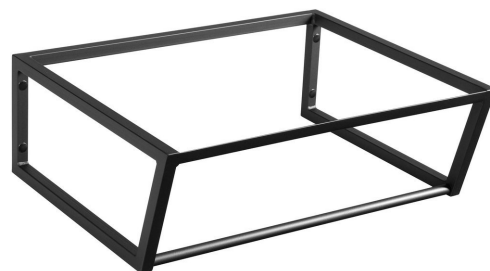

**SKA Konsole unter Waschbecken, 600x200x460mm,
Schwarz matt**

Bestellcode: SKA201

Grundinformation

Marke: Sapho
Serie: SKA Industrial

Größe

Breite: 596 mm
Tiefe: 458 mm

Eigenschaften

Farbe: Schwarz
Verschiedene Farboptionen: Laut Muster
Material: Stahl
Installation: zum Einhängen
Das Paket enthält: Montagesatz
Gewicht / Stück: 8.0 kg
Verpackung: 1 Stück
Garantie: 2 Jahre

Ersatzteile

SADA6 Montage-Set für SKA 101,102,103,104,201,202,203,204, Schwarz (Bestellcode: NDSD6)

Technisches Arbeitsblatt