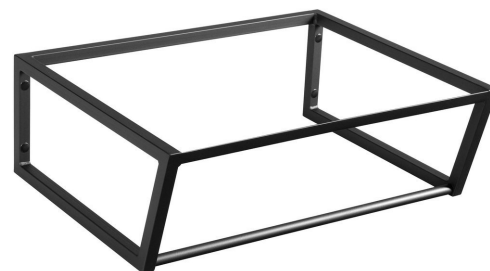

**SKA Konsole unter Waschbecken, 600x200x460mm,
Schwarz matt**

Bestellcode: SKA201

Grundinformation

Marke: Sapho
Serie: SKA Industrial

Größe

Breite: 596 mm
Tiefe: 458 mm

Eigenschaften

Farbe: Schwarz
Verschiedene Farboptionen: Laut Muster
Material: Stahl
Installation: zum Einhängen
Das Paket enthält: Montagesatz
Gewicht / Stück: 8.0 kg
Verpackung: 1 Stück
Garantie: 2 Jahre

Ersatzteile

SADA6 Montage-Set für SKA 101,102,103,104,201,202,203,204, Schwarz (Bestellcode: NDSD6)

Technisches Arbeitsblatt