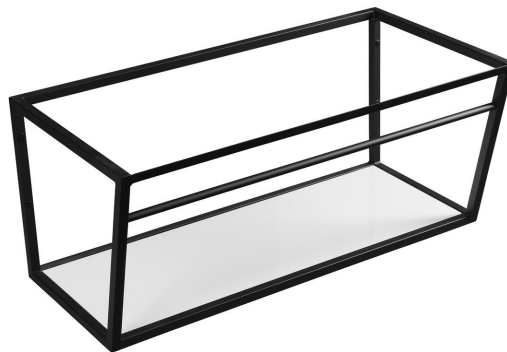

SKA Konsole unter Waschbecken/Unterbau
900x400x460mm, schwarz matt, mit weiss MDF Ablage

Bestellcode: SKA103

Grundinformation

Marke: Sapho
Serie: SKA Industrial

Größe

Breite: 896 mm
Tiefe: 458 mm

Eigenschaften

Farbe: Schwarz
Verschiedene Farboptionen: Laut Muster
Material: MDF, Stahl
Installation: zum Einhängen
Das Paket enthält: Montagesatz
Gewicht / Stück: 13.0 kg
Verpackung: 1 Stück
Garantie: 2 Jahre

Ersatzteile

SADA6 Montage-Set für SKA 101,102,103,104,201,202,203,204, Schwarz (Bestellcode: NDSD6)