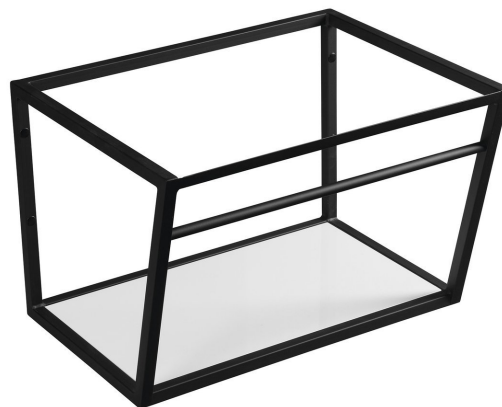

# SKA Konsole unter Waschbecken 600x400x460mm, schwarz matt, mit weiss MDF Ablage

**Bestellcode:** SKA101

## Grundinformation

**Marke:** Sapho  
**Serie:** SKA Industrial

## Größe

**Breite:** 596 mm  
**Tiefe:** 458 mm

## Eigenschaften

**Farbe:** Schwarz  
**Verschiedene Farboptionen:** Laut Muster  
**Material:** MDF, Stahl  
**Installation:** zum Einhängen  
**Das Paket enthält:** Montagesatz  
**Gewicht / Stück:** 8.95 kg  
**Verpackung:** 1 Stück  
**Garantie:** 2 Jahre