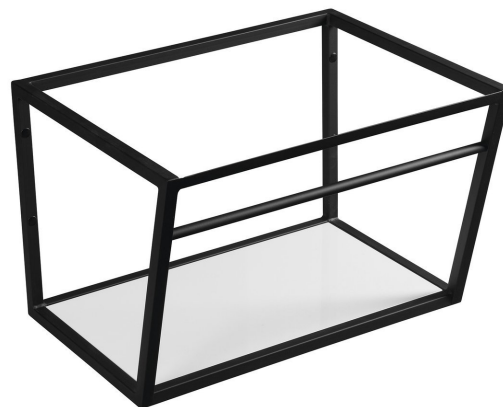

**SKA Konsole unter Waschbecken 600x400x460mm,
schwarz matt, mit weiss MDF Ablage**

Bestellcode: SKA101

Grundinformation

Marke: Sapho
Serie: SKA Industrial

Größe

Breite: 596 mm
Tiefe: 458 mm

Eigenschaften

Farbe: Schwarz
Verschiedene Farboptionen: Laut Muster
Material: MDF, Stahl
Installation: zum Einhängen
Das Paket enthält: Montagesatz
Gewicht / Stück: 8.95 kg
Verpackung: 1 Stück
Garantie: 2 Jahre

Ersatzteile

SADA6 Montage-Set für SKA 101,102,103,104,201,202,203,204, Schwarz (Bestellcode: NDSD6)

Technisches Arbeitsblatt