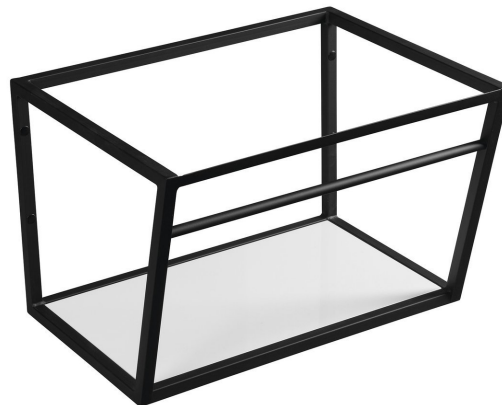

# SKA Konsole unter Waschbecken 600x400x460mm, schwarz matt, mit weiss MDF Ablage

**Bestellcode:** SKA101

## Grundinformation

**Marke:** Sapho  
**Serie:** SKA Industrial

## Größe

**Breite:** 596 mm  
**Tiefe:** 458 mm

## Eigenschaften

**Farbe:** Schwarz  
**Verschiedene Farboptionen:** Laut Muster  
**Material:** MDF, Stahl  
**Installation:** zum Einhängen  
**Das Paket enthält:** Montagesatz  
**Gewicht / Stück:** 8.95 kg  
**Verpackung:** 1 Stück  
**Garantie:** 2 Jahre